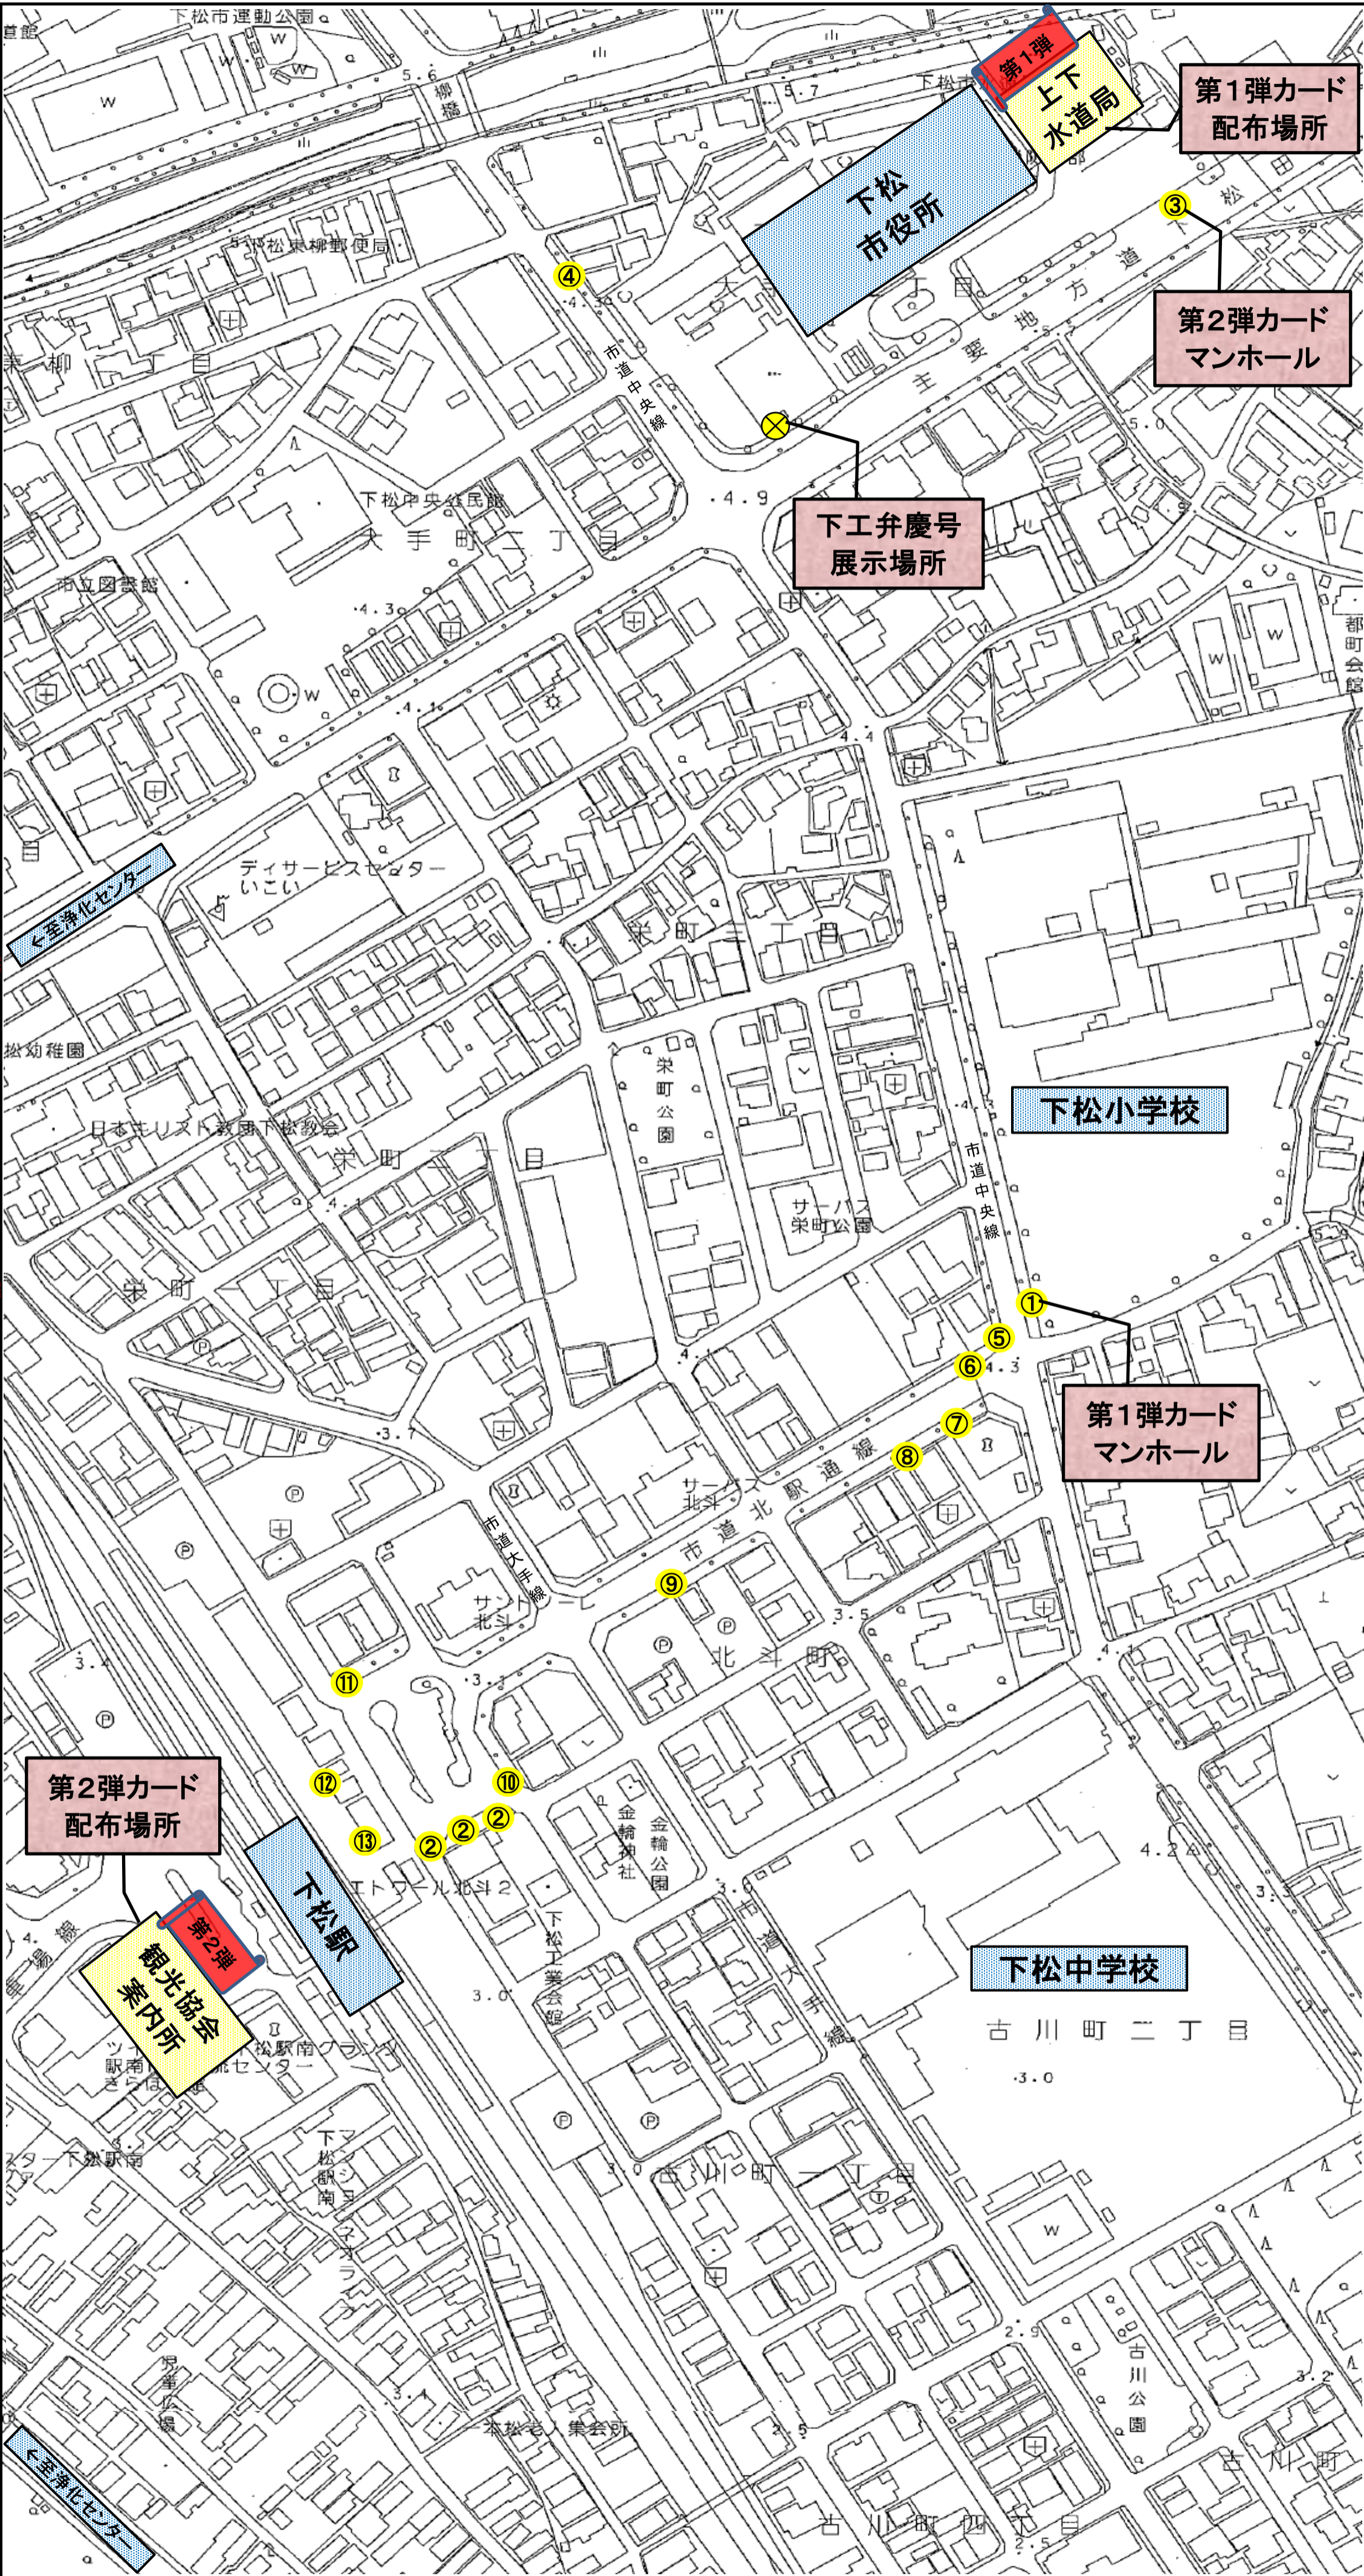

# 下松市デザインマンホール・マンホールカード案内図

R5.12.1~

**①** **第1弾**

笠戸大橋とヒラメがデザインされたマンホール蓋です。第1弾マンホールカードのモデルとなっています。カードは上下水道局で配布しています。

**②**

星のイラストがデザインされた青と黄の色付きマンホール蓋です。

**③** **第2弾**

下工弁慶号とサルビアがデザインされたマンホール蓋です。第2弾マンホールカードのモデルとなっています。カードは観光協会案内所で配布しています。

**④**

星座のしし座がデザインされたマンホール蓋です。

**⑤**

星座のふたご座がデザインされたマンホール蓋です。

**⑥**

星座のいて座がデザインされたマンホール蓋です。

**探してみてね!**

くだまる

下松市公共空間デザイン推進プロジェクトキャラクター

**⑦**

星座のおうし座がデザインされたマンホール蓋です。

**⑧**

星座のてんびん座がデザインされたマンホール蓋です。

**⑨**

星座のおひつじ座がデザインされたマンホール蓋です。

**⑩**

**第2弾カード マンホール**

**第1弾カード マンホール**

**第2弾カード 配布場所**

**観光協会案内所**

**浄化センター展示中**