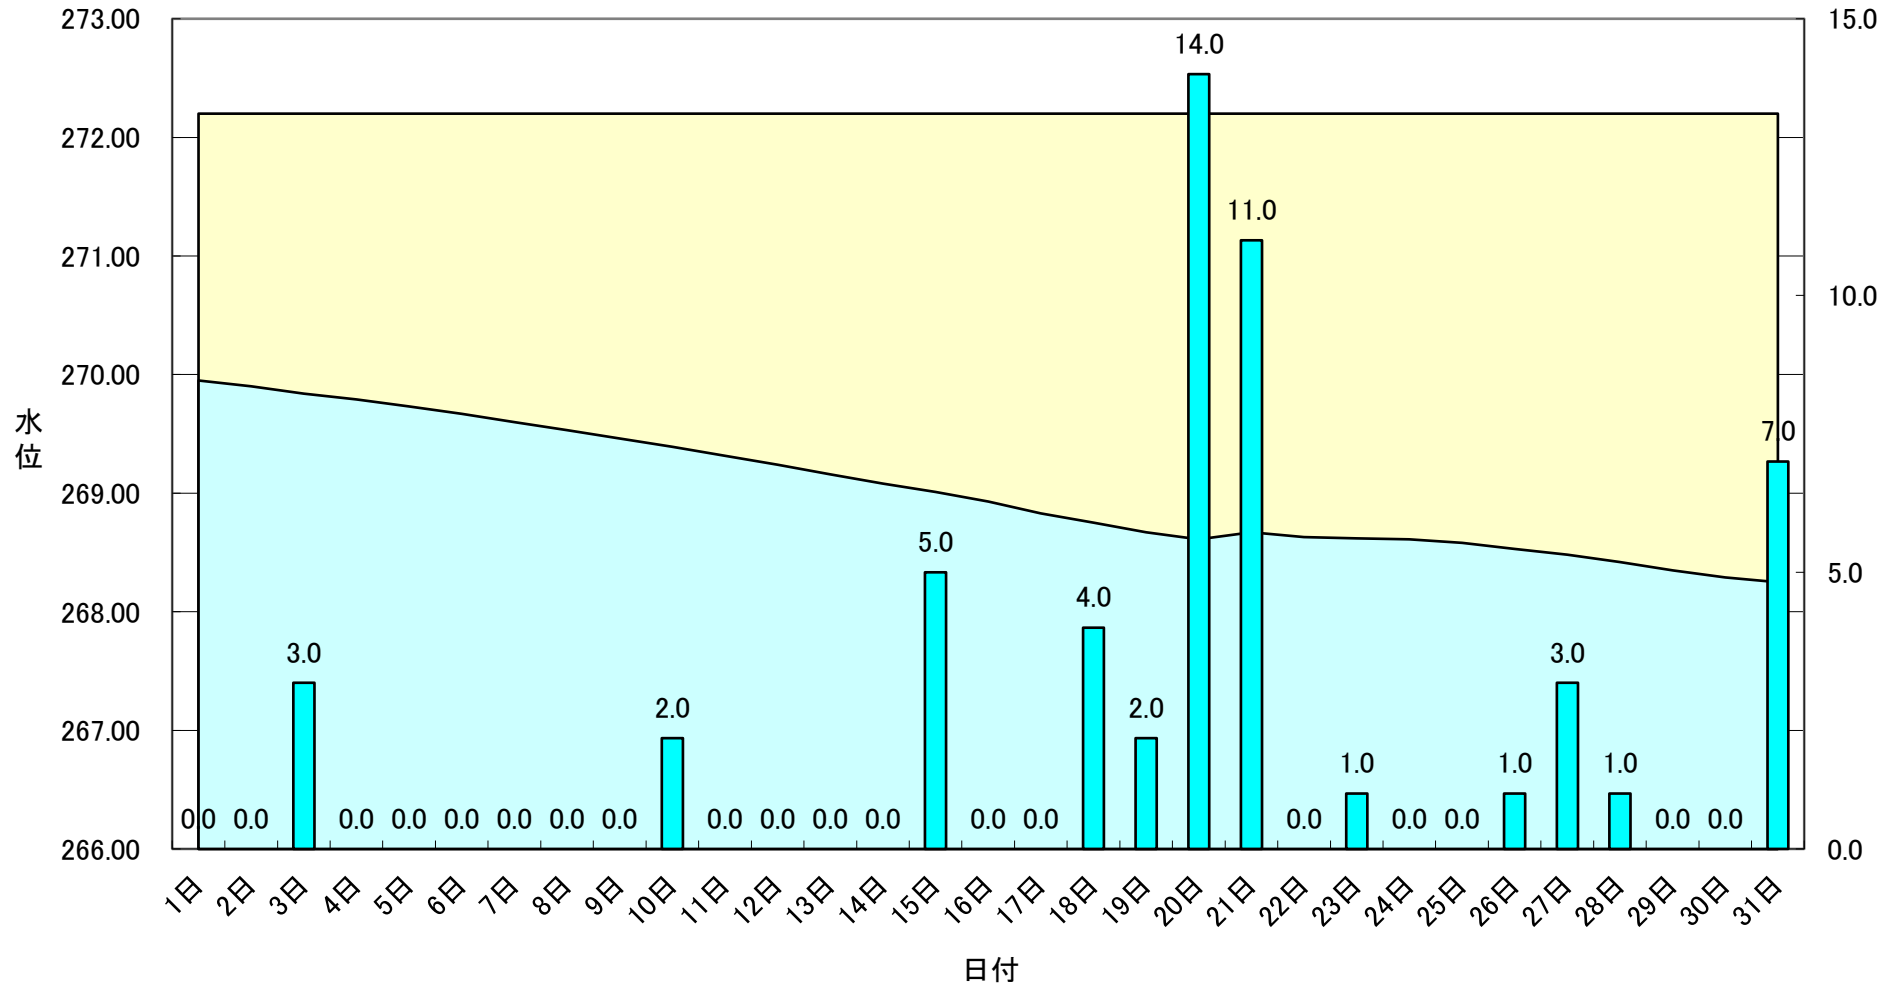

県営温見ダム〔令和6年1月〕

□満水位 272.20 □水位 □降水量

県営温見ダム〔令和6年2月〕

□満水位 272.20 □水位 □降水量

県営温見ダム〔令和6年3月〕

□満水位 272.20 □水位 □降水量

県営温見ダム〔令和6年4月〕

□満水位 272.20 □水位 降水量