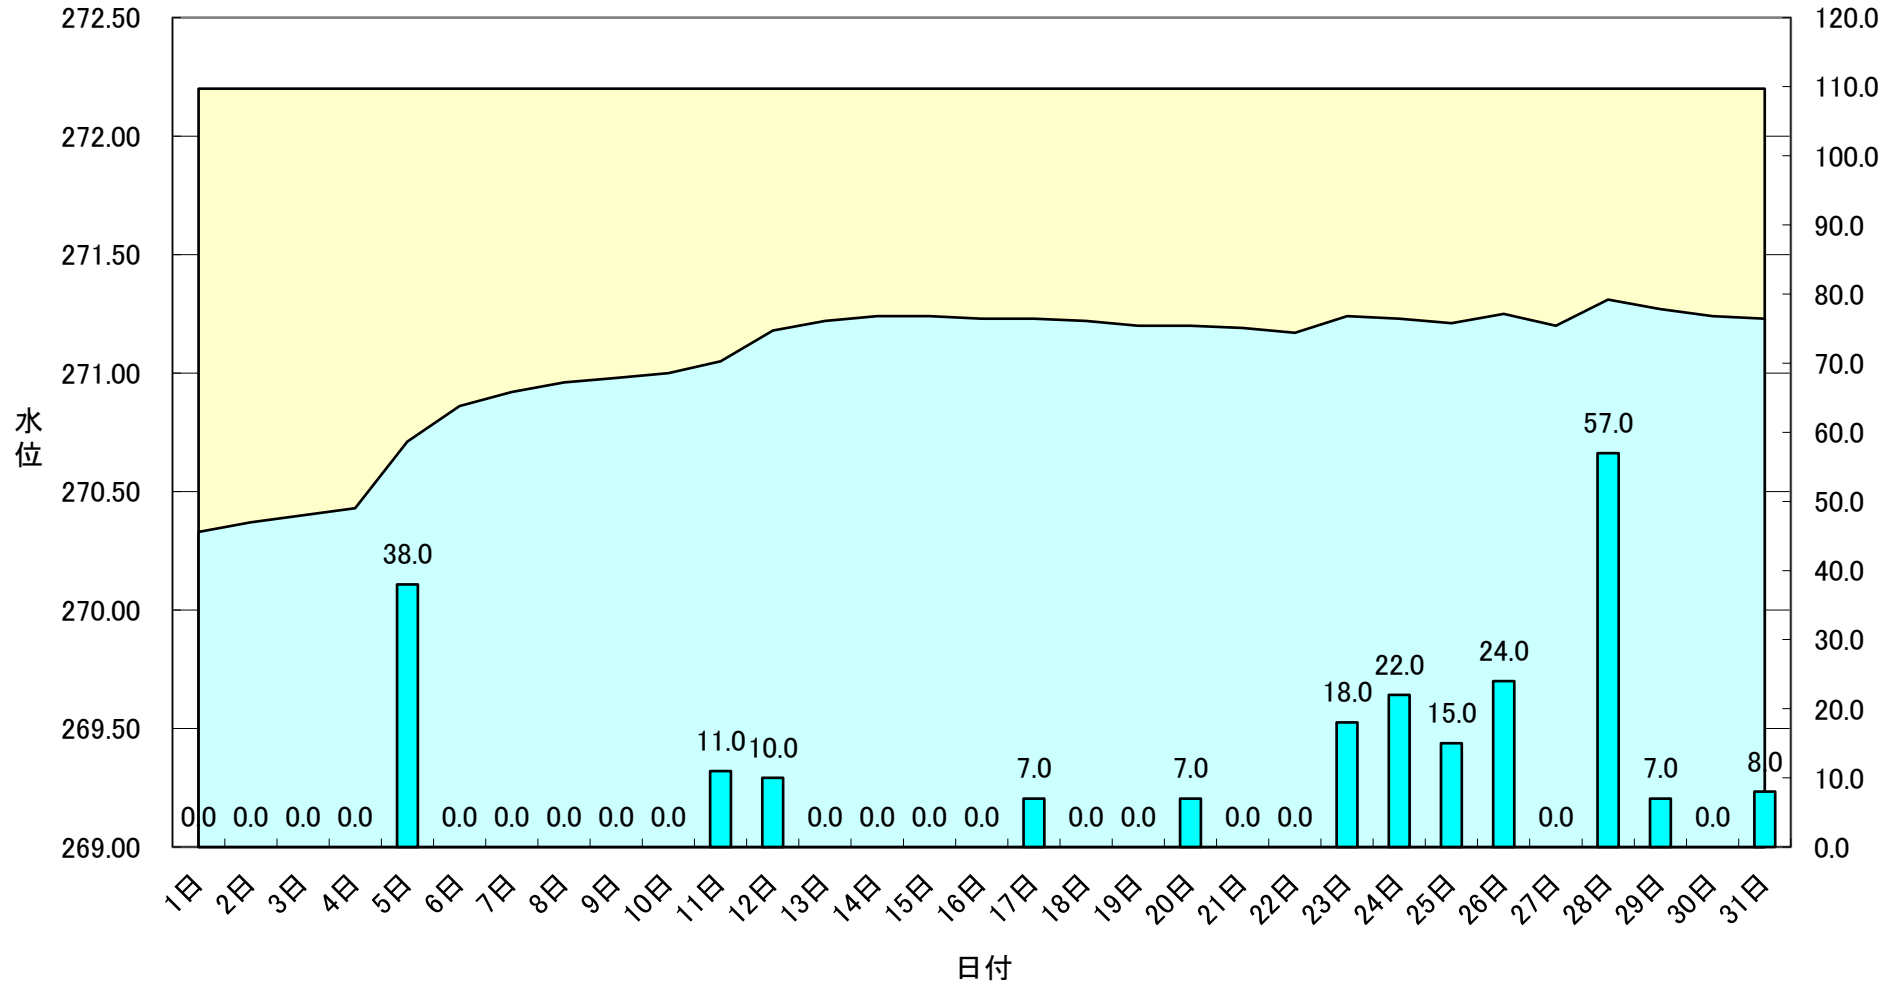

県営温見ダム〔令和6年1月〕

□満水位 272.20 □水位 □降水量

県営温見ダム〔令和6年2月〕

□満水位 272.20 □水位 □降水量

県営温見ダム〔令和6年3月〕

□満水位 272.20 □水位 □降水量

県営温見ダム〔令和6年4月〕

□満水位 272.20 □水位 降水量