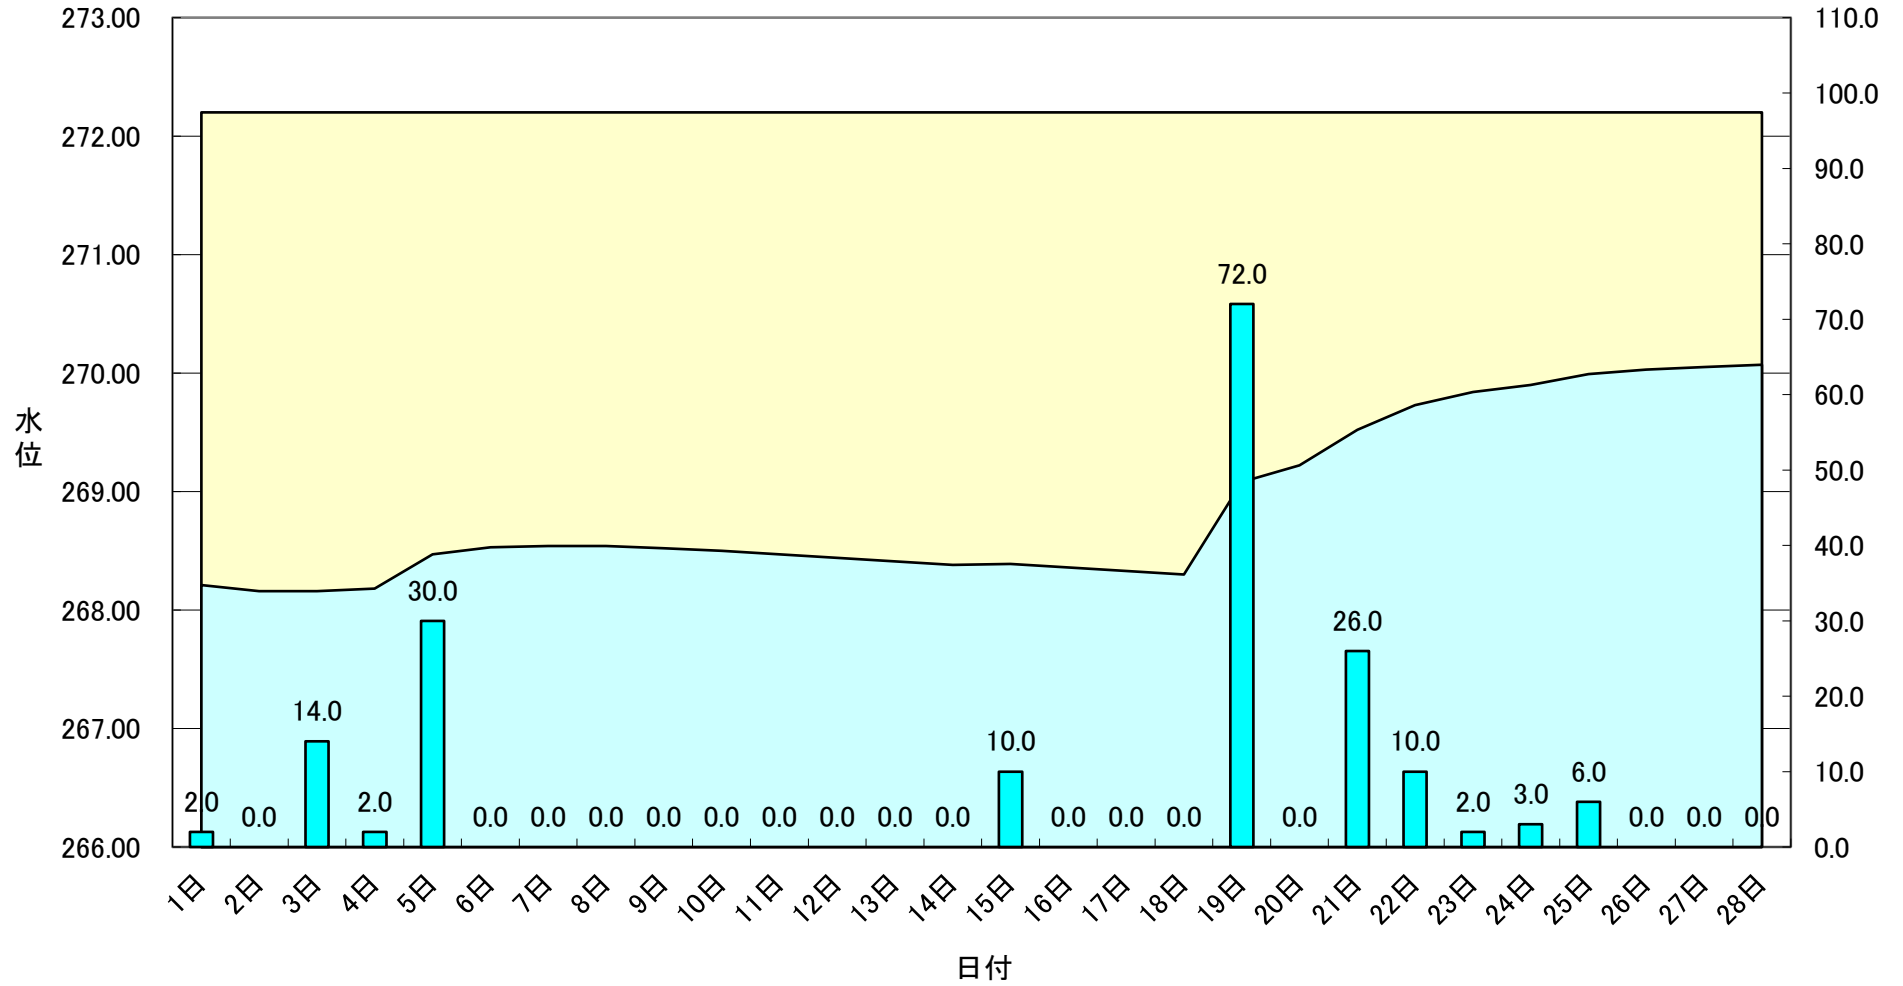

県営温見ダム〔令和6年1月〕

□満水位 272.20 □水位 □降水量

県営温見ダム〔令和6年2月〕

□満水位 272.20 □水位 □降水量

県営温見ダム〔令和6年3月〕

□満水位 272.20 □水位 □降水量

県営温見ダム〔令和6年4月〕

□満水位 272.20 □水位 降水量