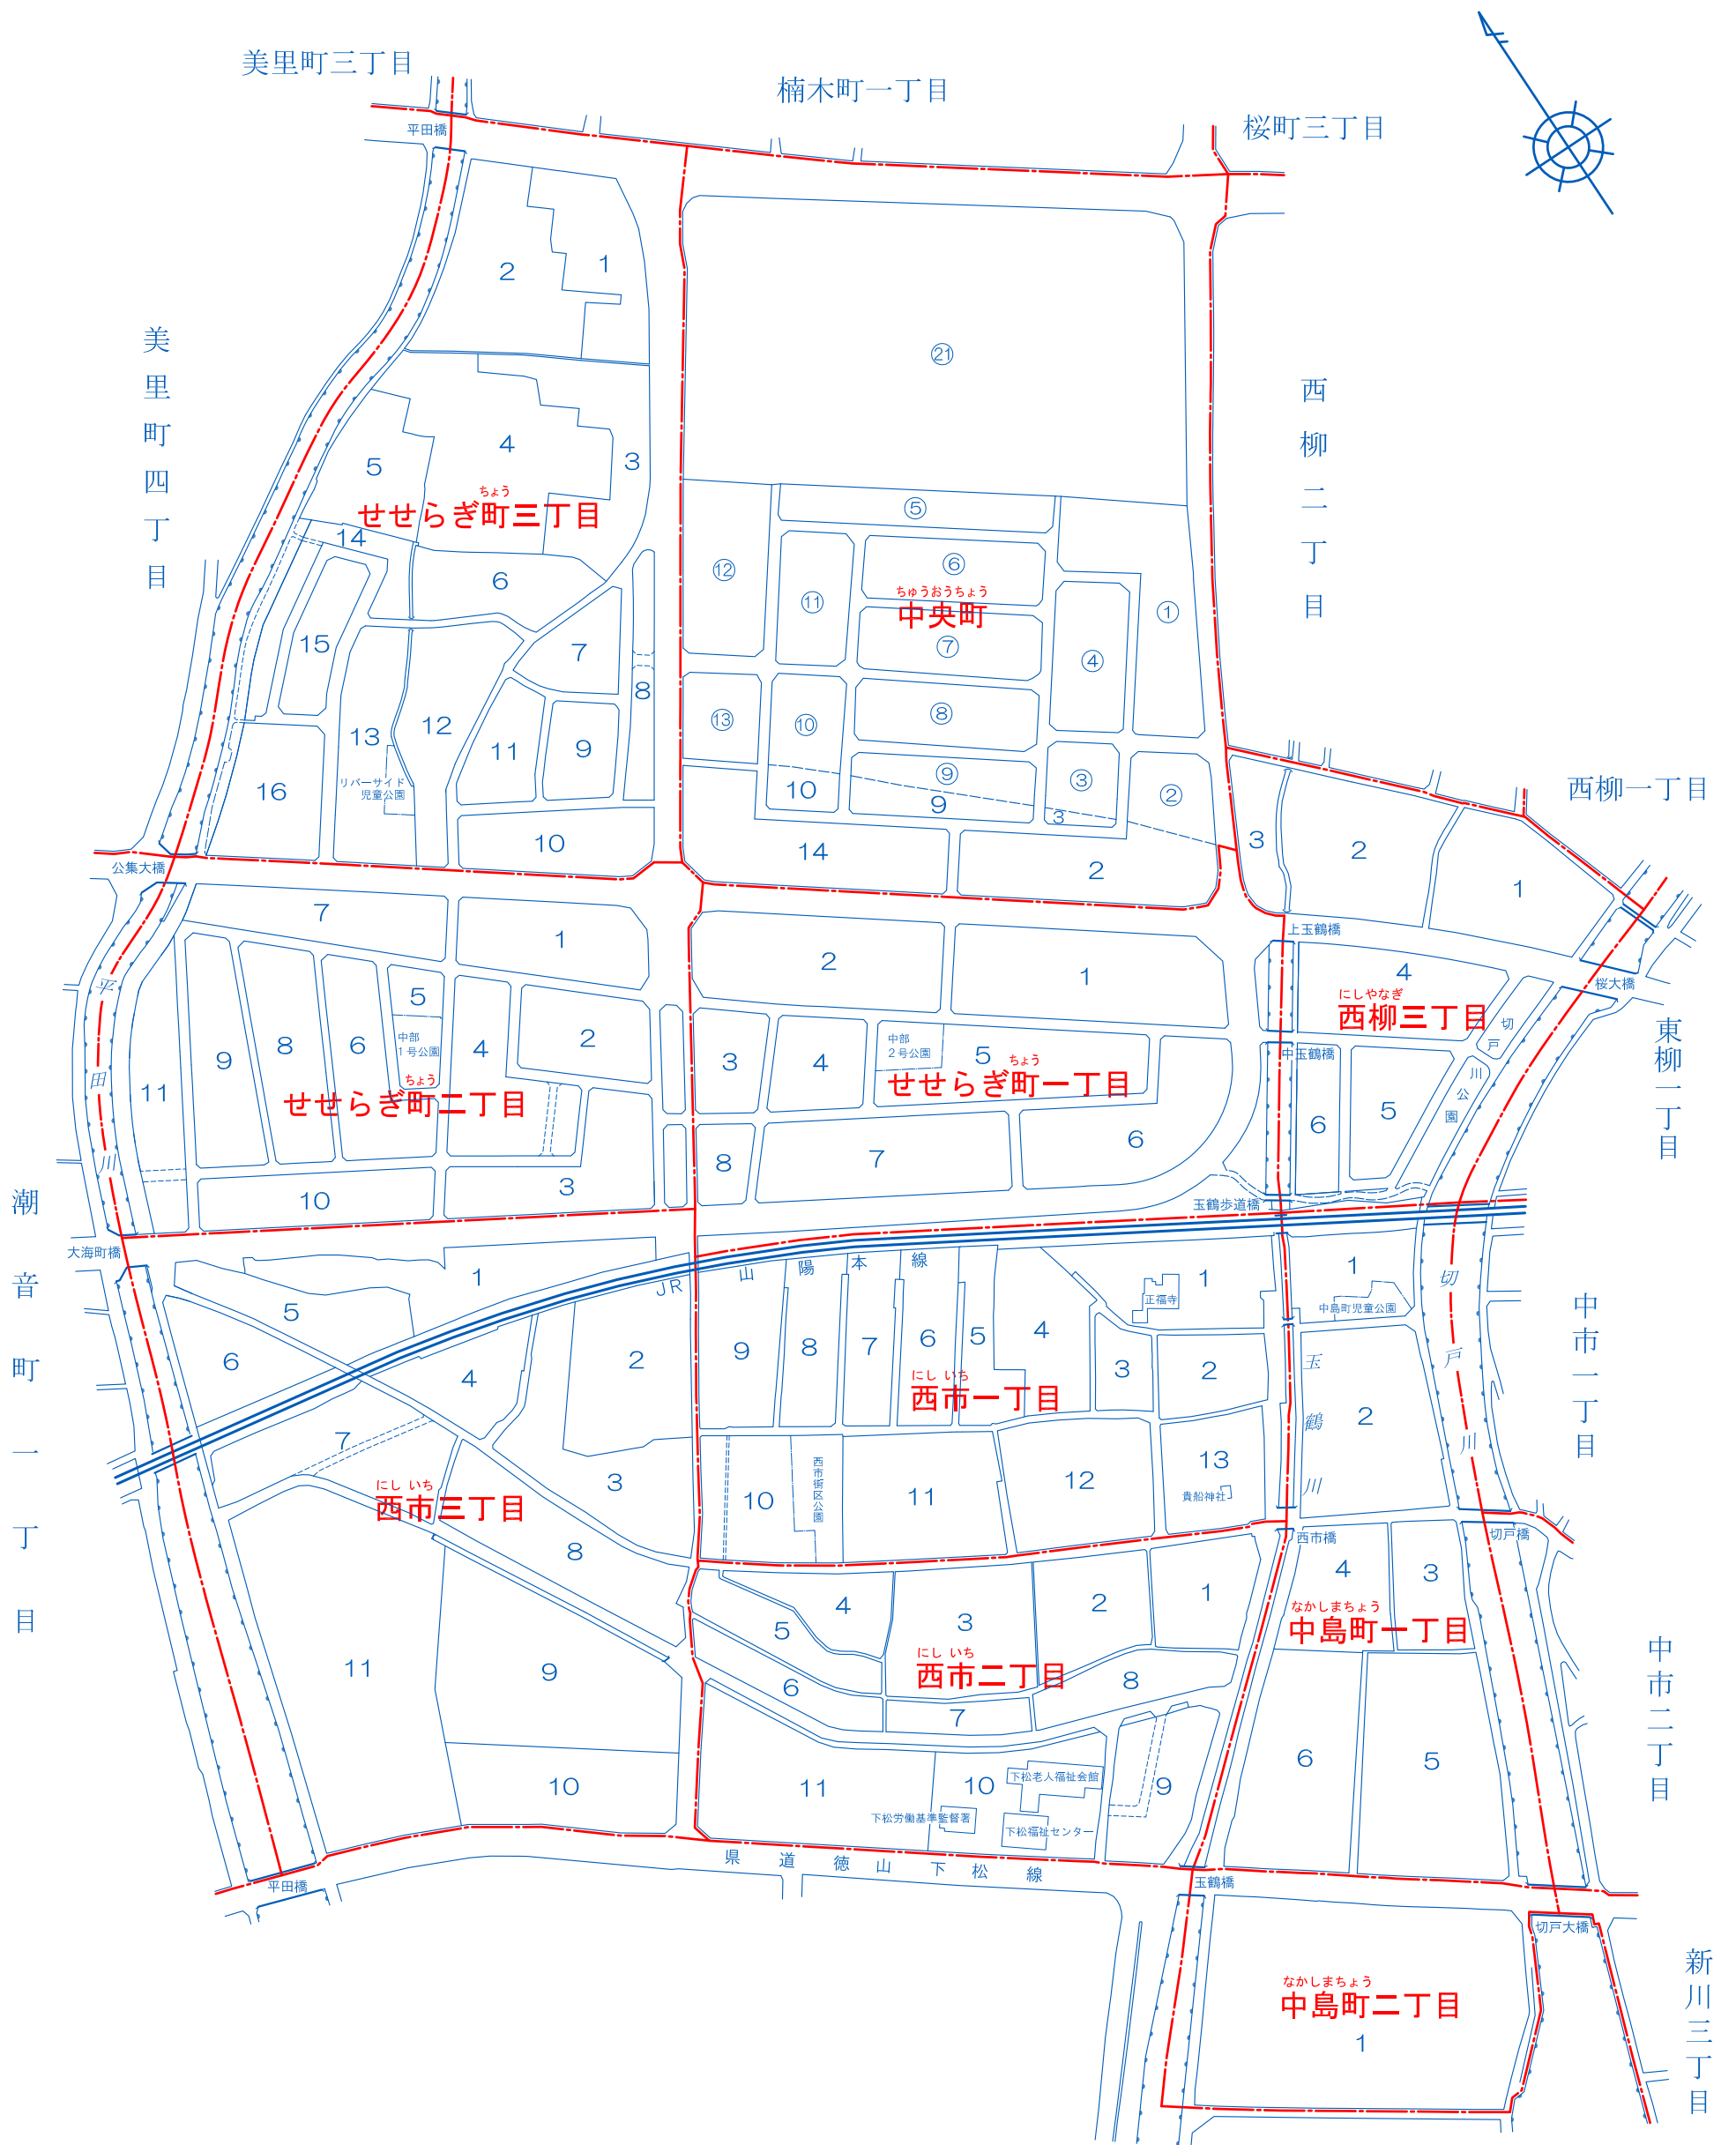

# 住居表示新町区域・新町名及び街区割図

(令和元年12月14日実施)

- 凡 例
- 2 新街区符号
  - ② 既街区符号
  - 新町界線