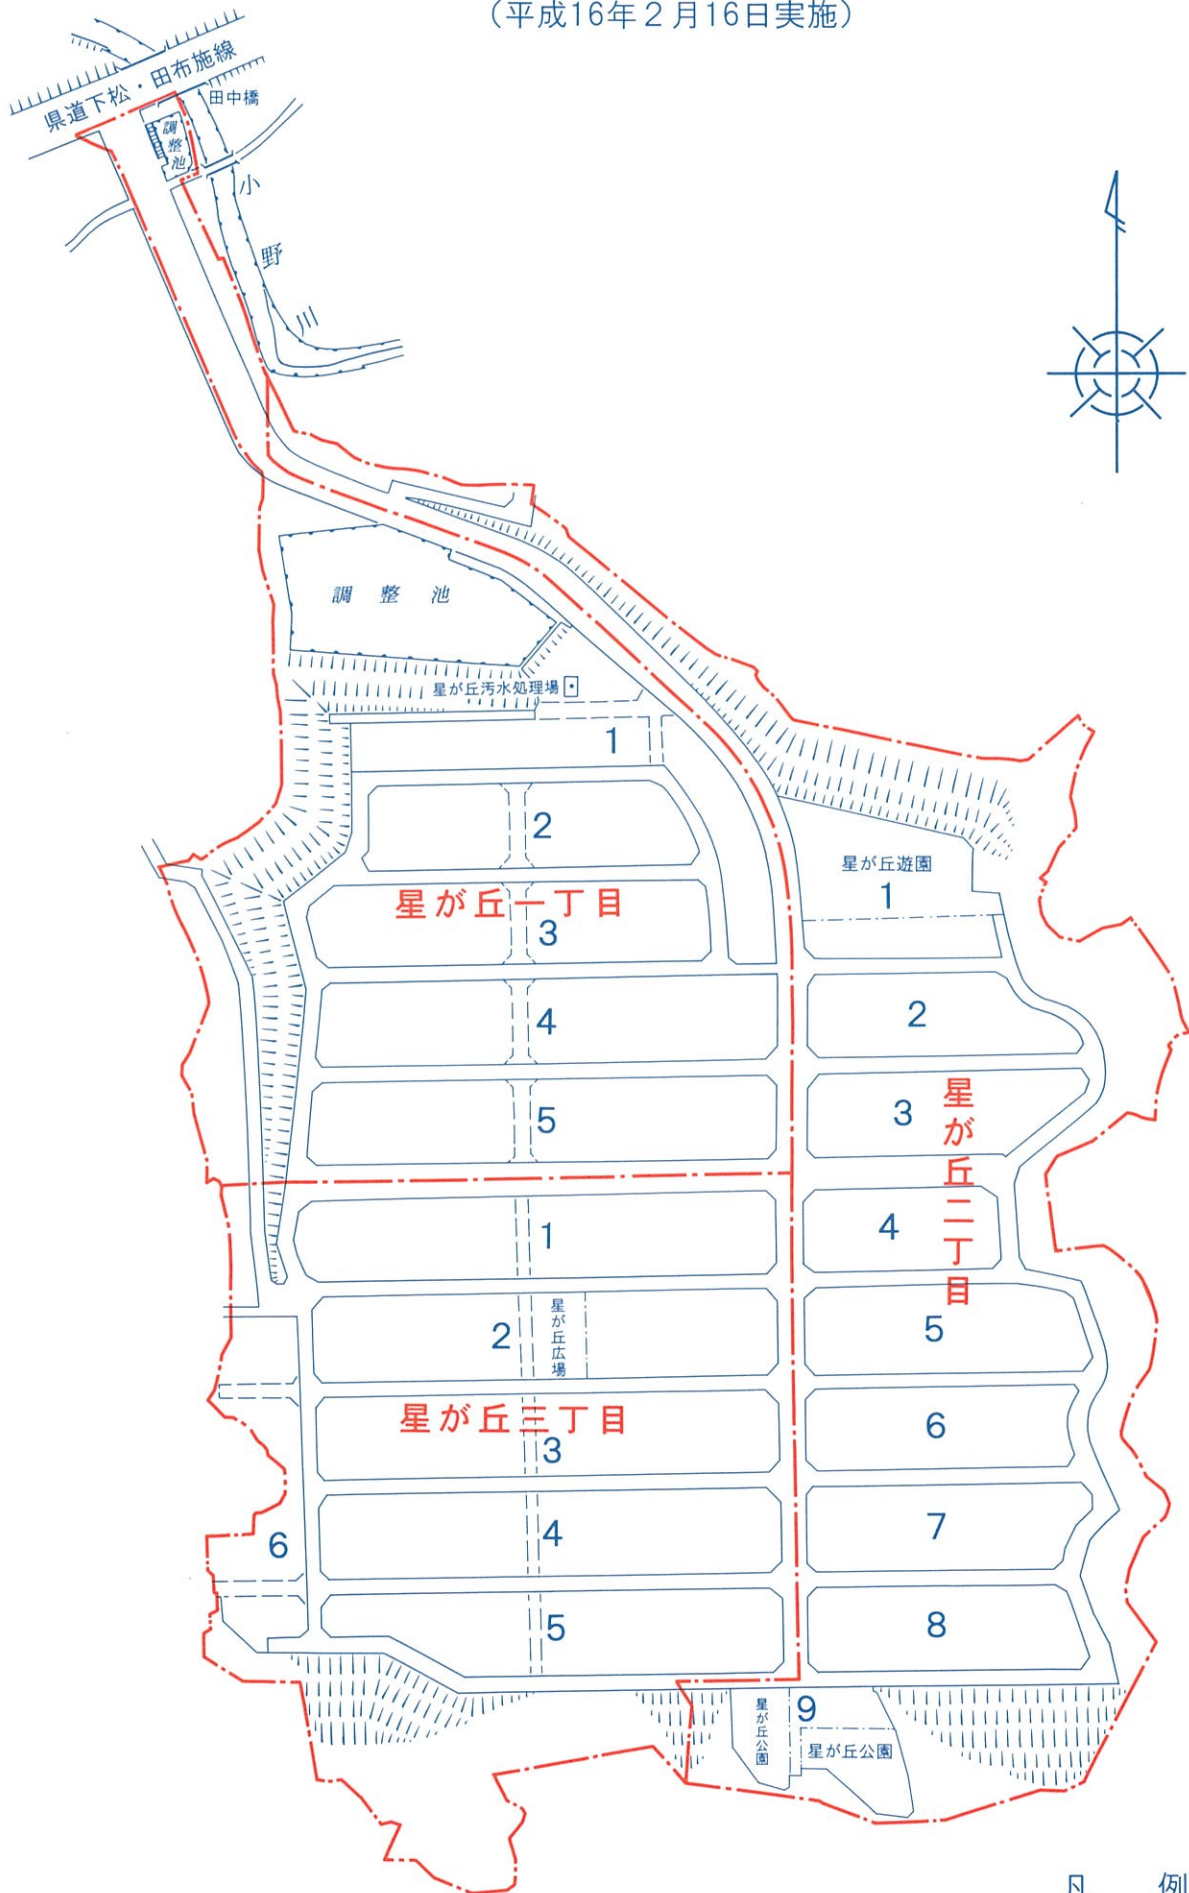

住居表示新町区域・新町名及び街区割図

(平成16年2月16日実施)

凡 例

5 新街区符号

----- 新町界線