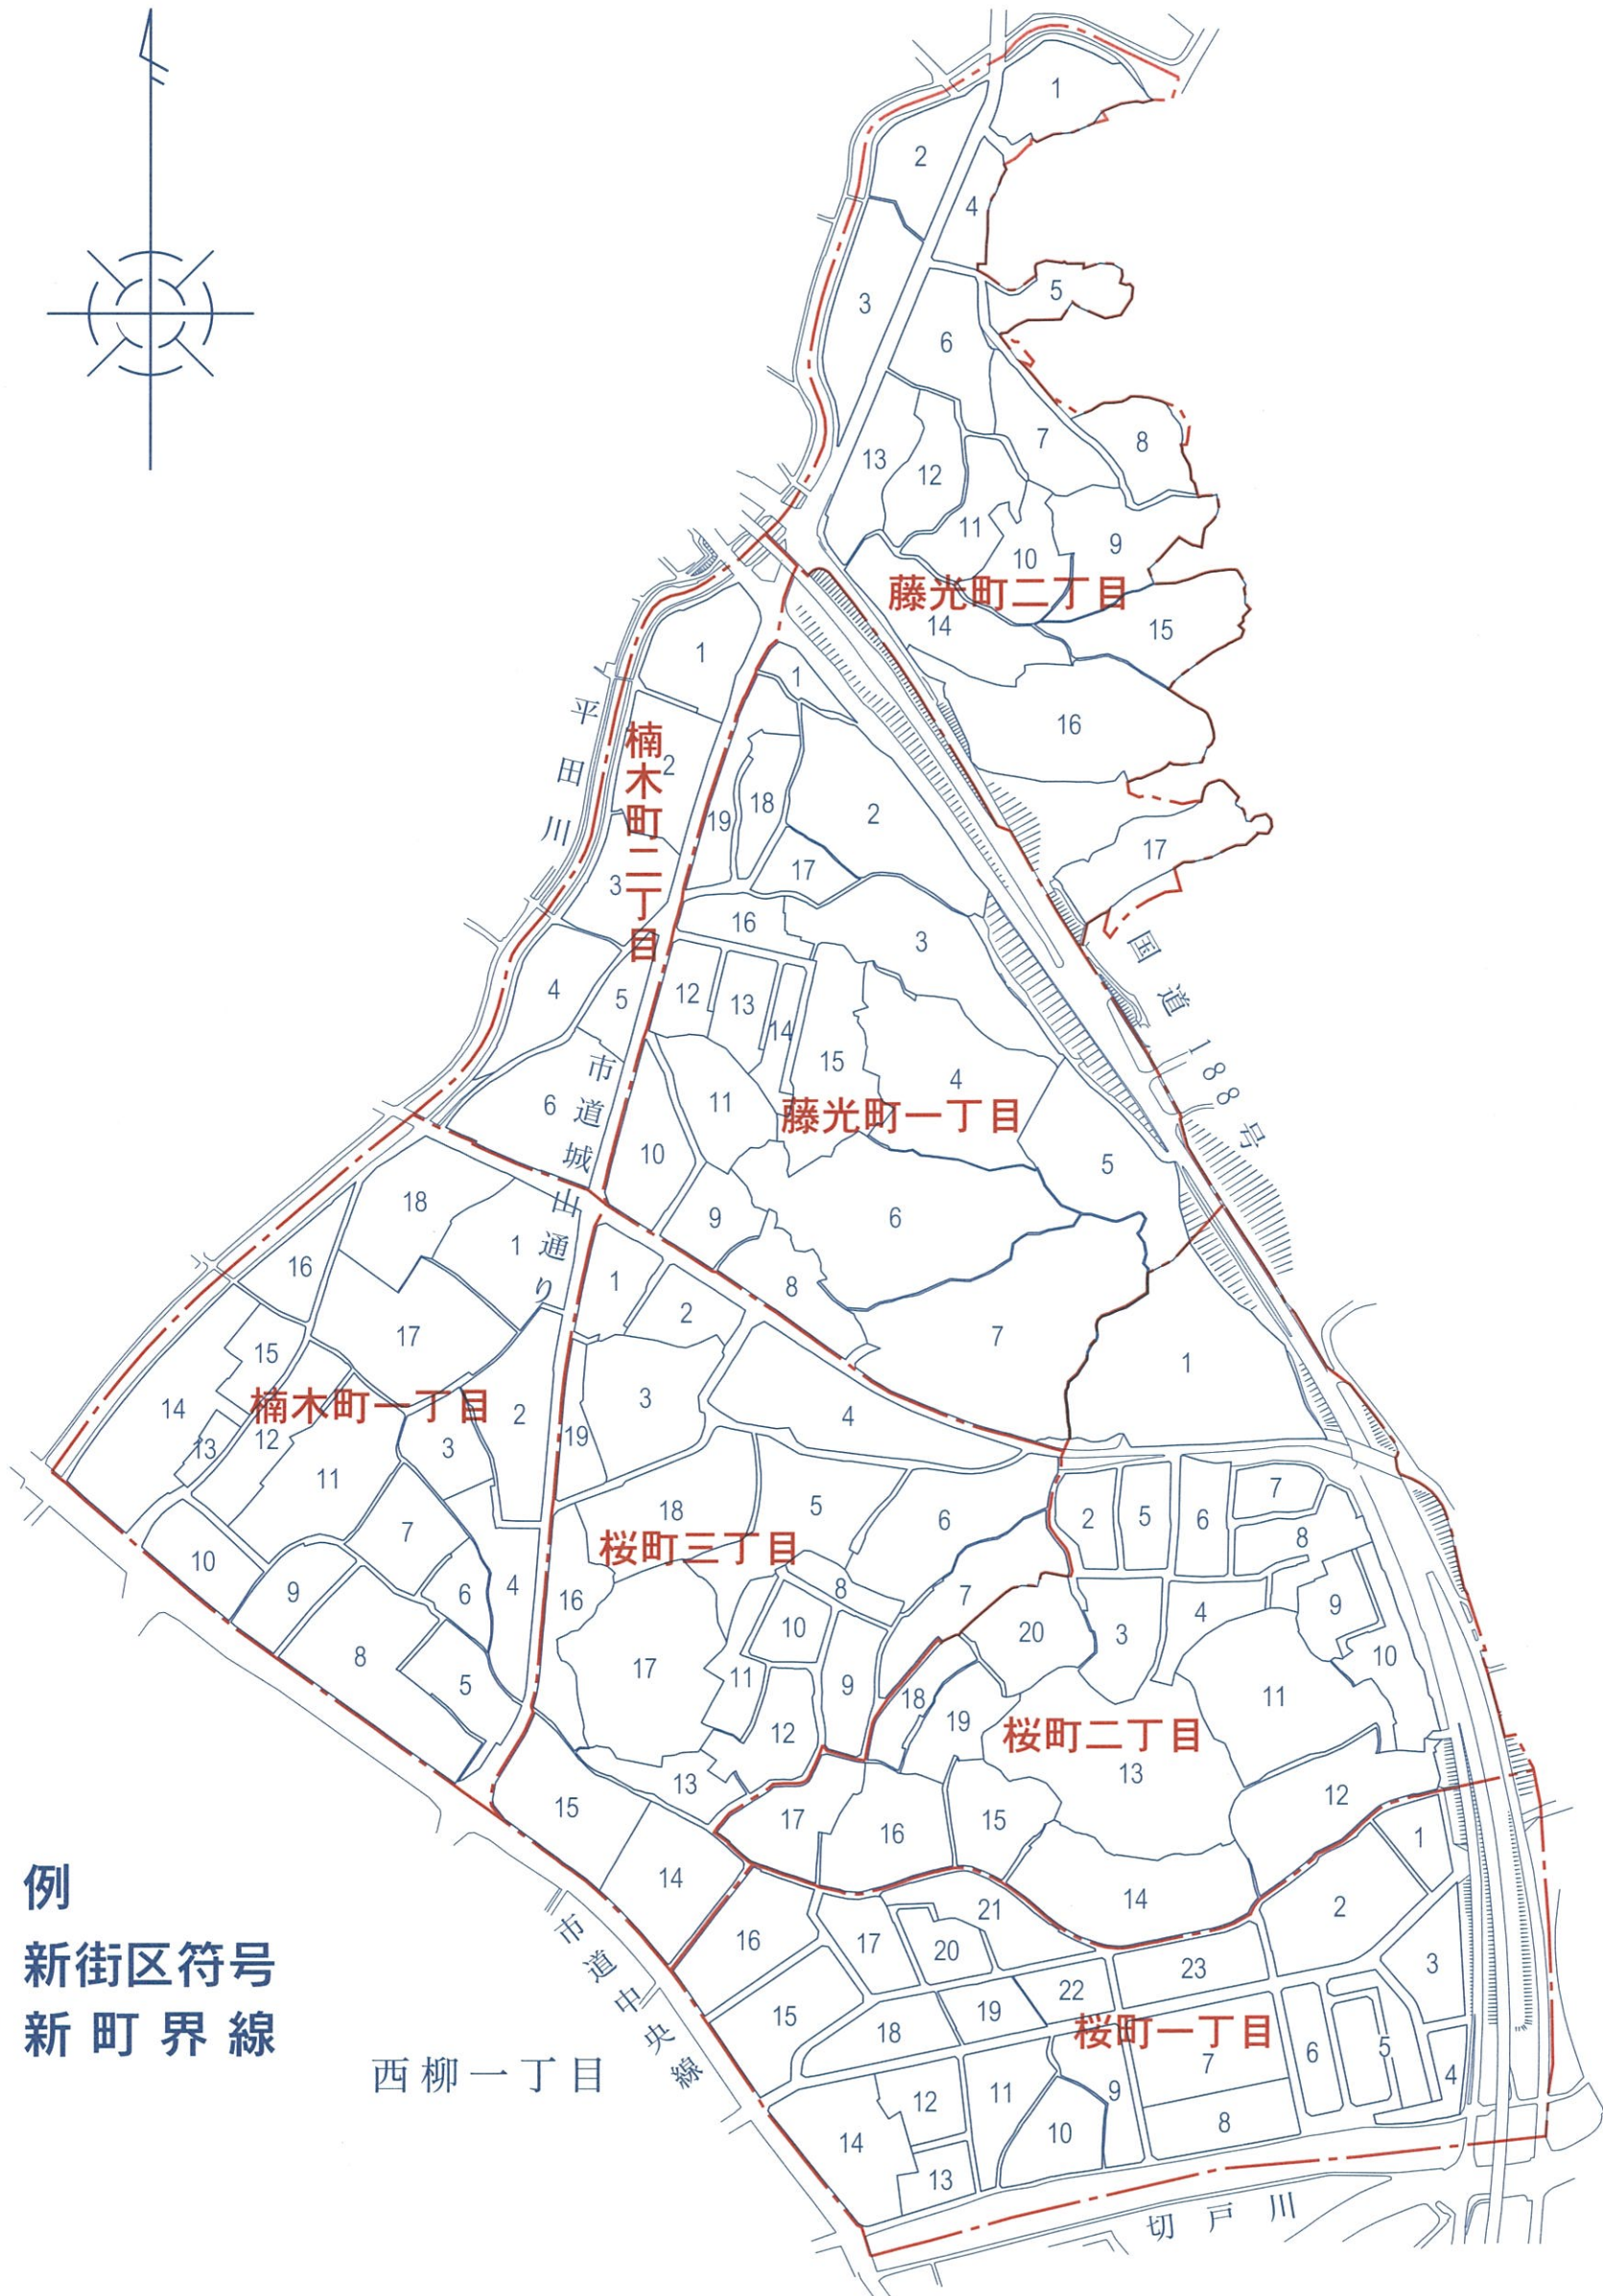

住居表示新町区域・新町名及び街区割図

(平成18年5月8日実施)

- 凡 例
- 5 新街区符号
 - 新町界線

下 松 市

東柳二丁目

大手町三丁目