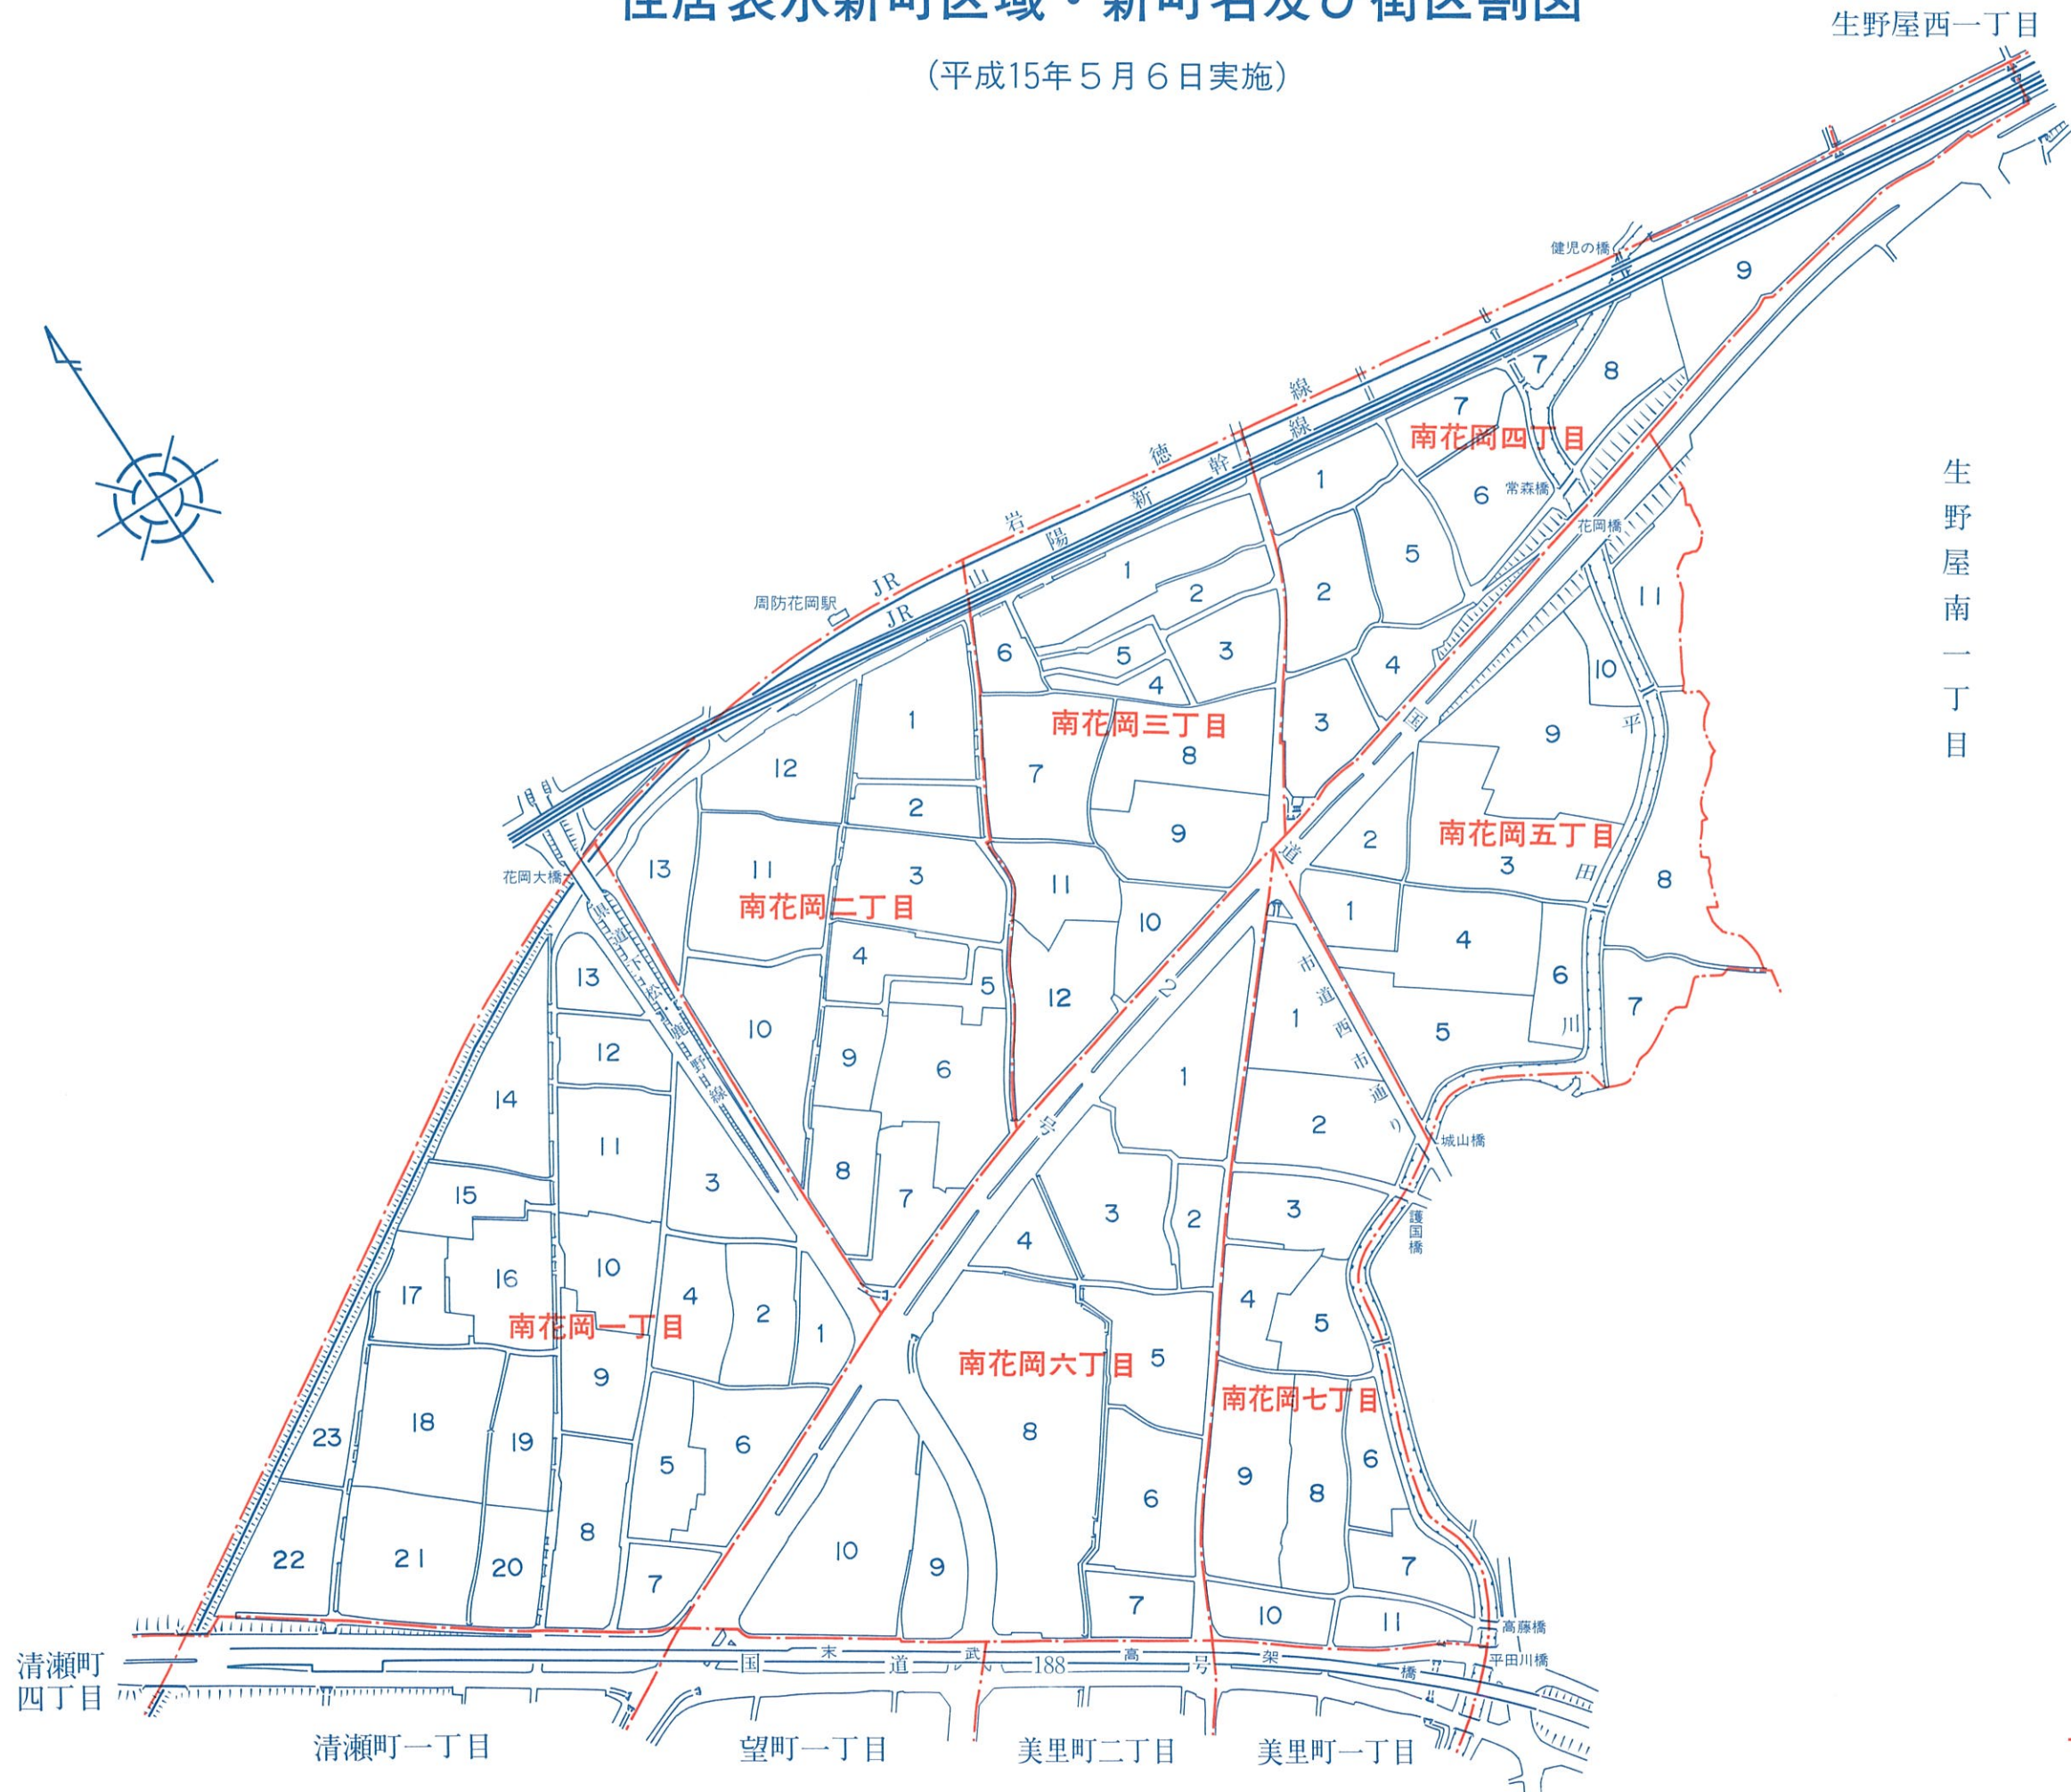

# 住居表示新町区域・新町名及び街区割図

(平成15年5月6日実施)

- 凡 例  
5 新街区符号  
--- 新町界線