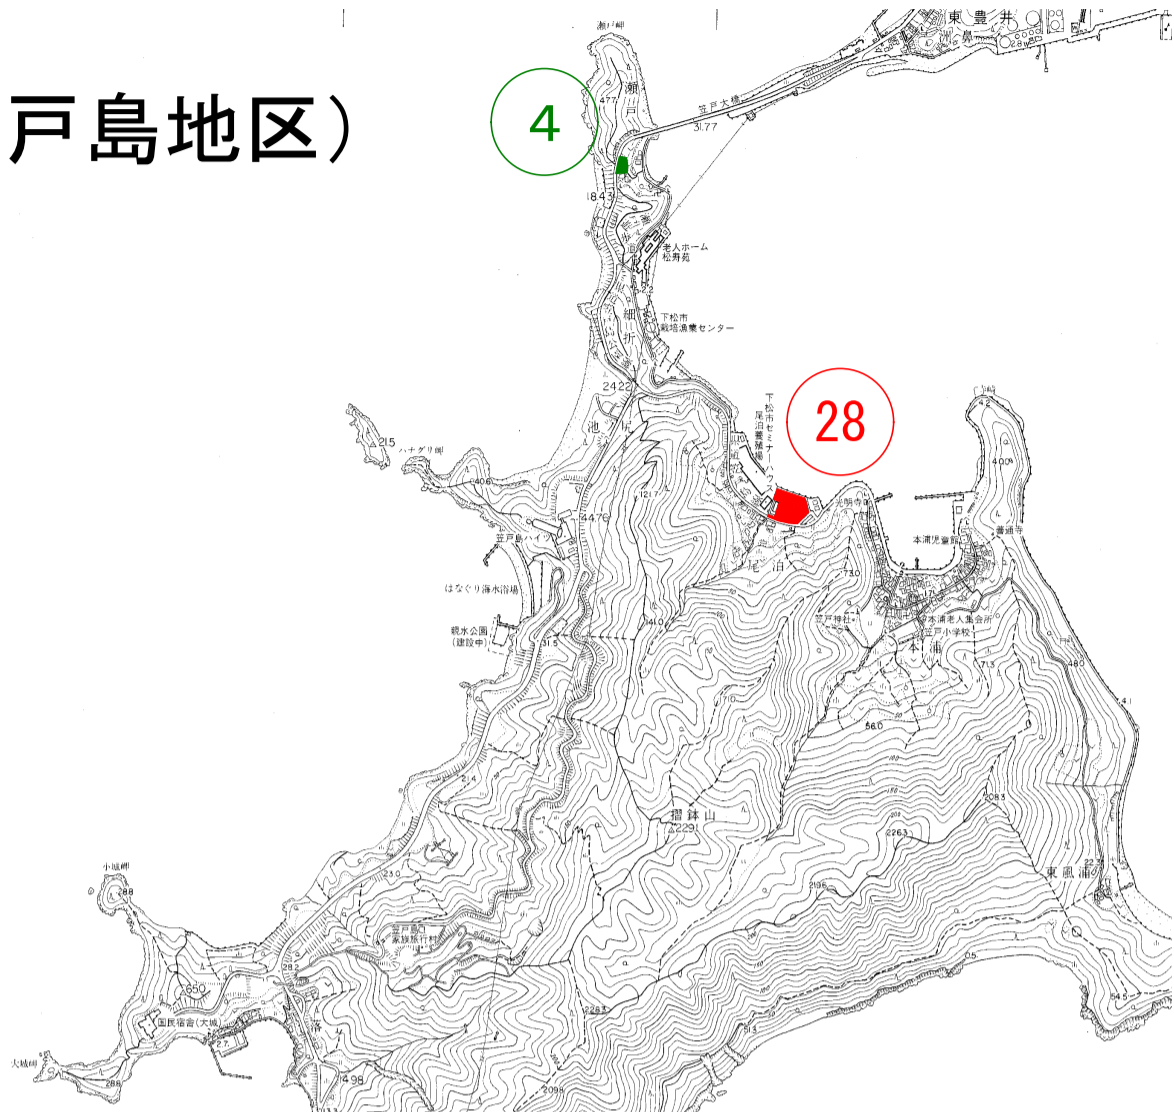

# 都市公園位置図（笠戸島地区）

- 街区公園
- 近隣公園
- 運動公園
- 緩衝緑地
- 都市緑地

笠 戸 湾

笠 戸 島

岡 防 灘