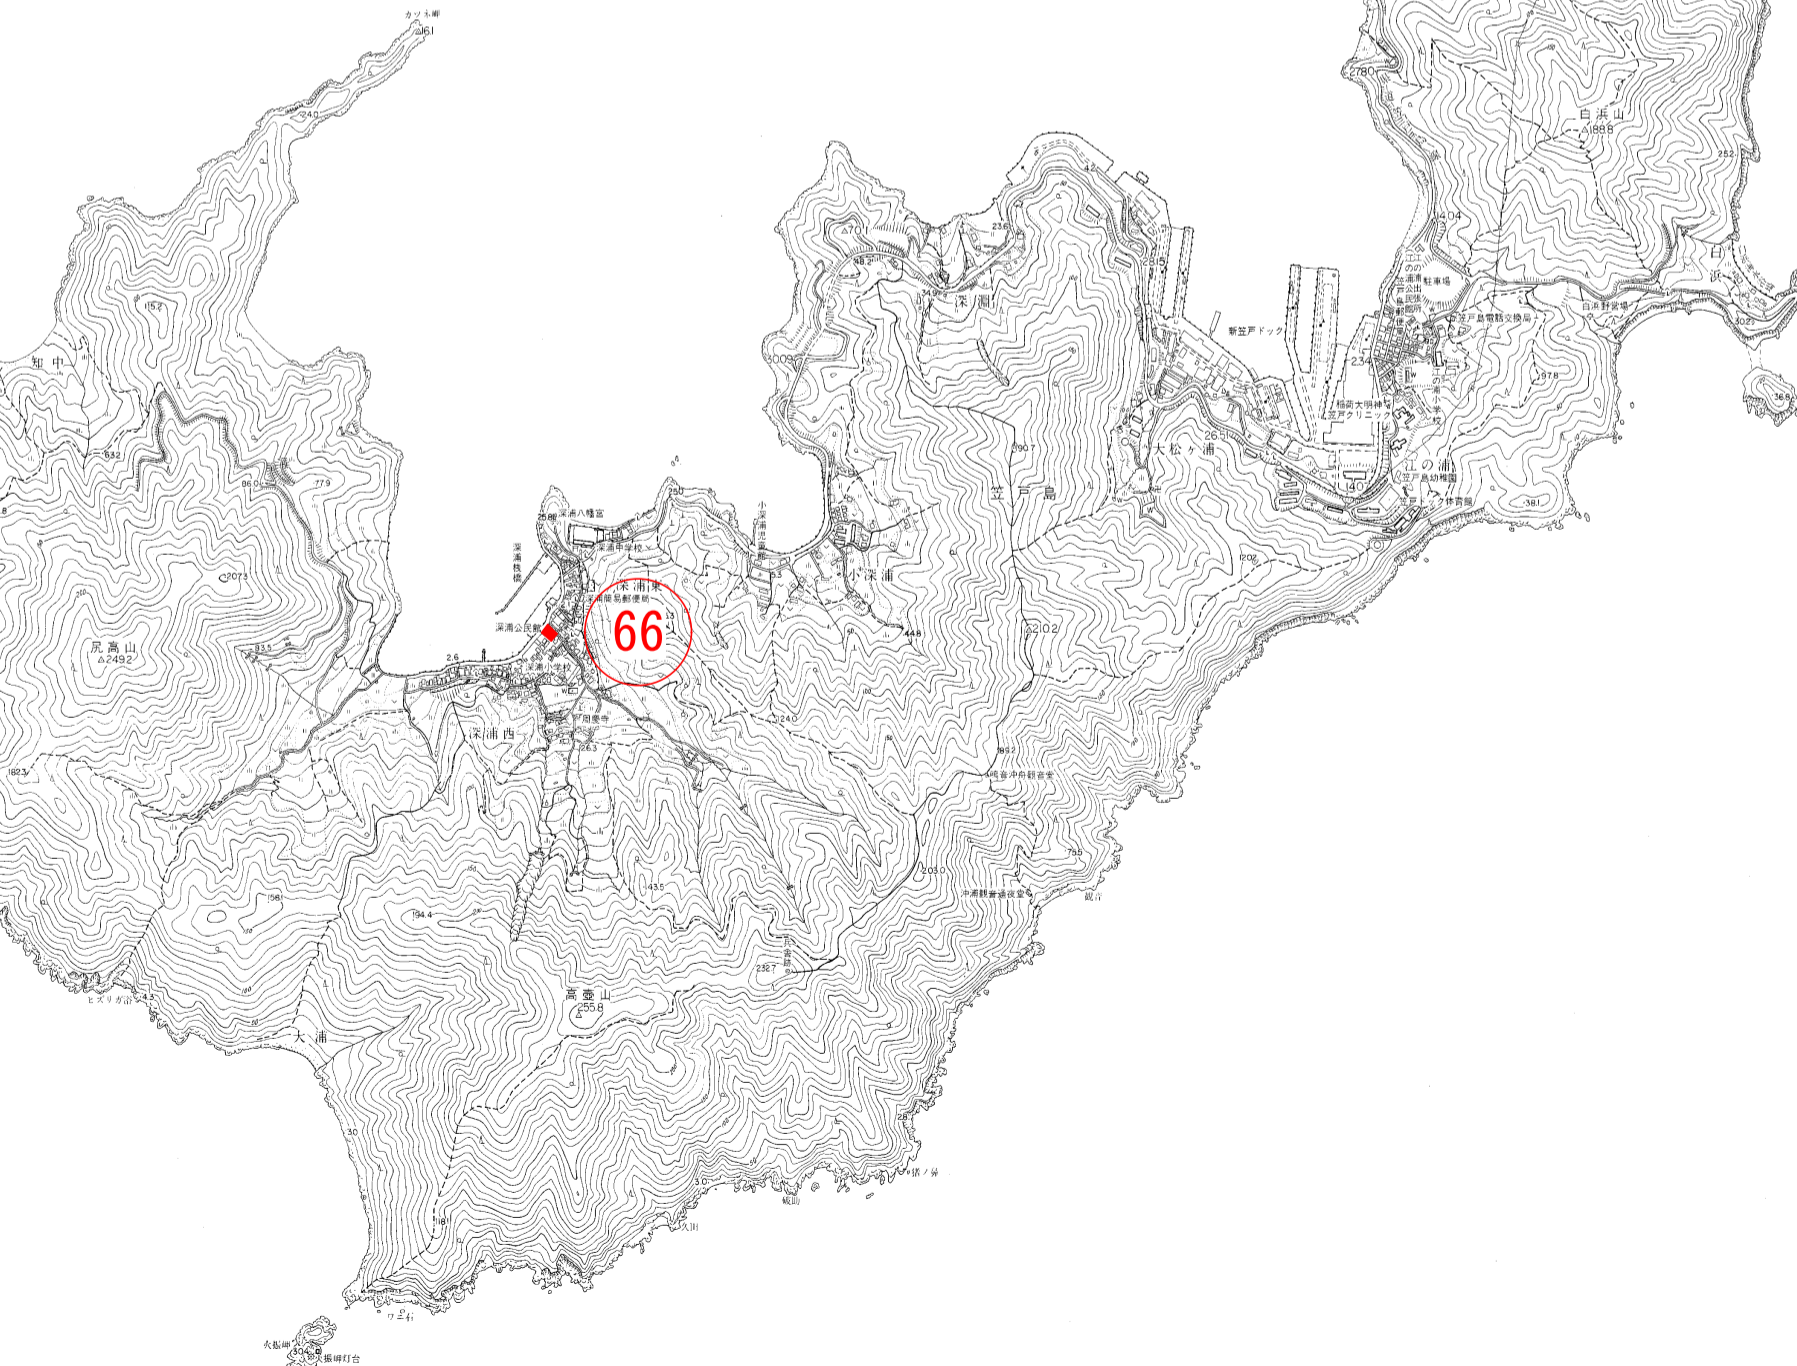

# 都市公園位置図（笠戸島地区）

- 街区公園
- 近隣公園
- 運動公園
- 緩衝緑地
- 都市緑地

笠 戸 湾

笠 戸 島

岡 防 灘