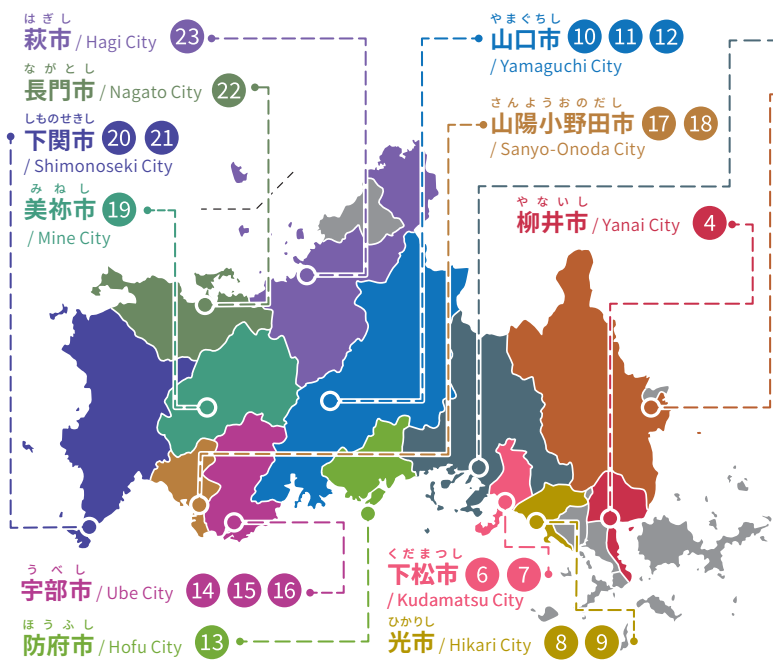

 【春期】4/19-7/12・【秋期】9/27-12/13・【冬期】2026/1/10-3/21

 土曜日 (Sat) 15:00-17:00 / 12:30-14:30

 入門～中級 (会話)

 ¥500-/期

2  やまぐちしあじすちいきこうりゅう
山口市阿知須地域交流センター

 【春期】4/19-7/19・【秋期】9/20-12/6・【冬期】2026/1/17-3/21

 第1・3・5土曜日 (Sat) 10:00-11:30

 初級～中級

 ¥100-/回

 083-925-2969 (吹屋/Fukiya)

11 やまぐちグローバルネット
/ Yamaguchi Global Net

1  あいおちいきこうりゅう
秋穂地域交流センター

 毎月 第2・4木曜日 (Thu) 19:00-20:30

2  おごり
小郡ふれあいセンター

 毎月 第2・4日曜日 (Sun) 17:30-19:00

 初級～中級

 090-2827-9619 (柿沼/Kakinuma)

 yamaguchi.global.net@gmail.com

 ¥0-

しゅうなんし 周南市 / Shunan City 5
 いわくにし 岩国市 / Iwakuni City 1 2 3
 ※教室番号は順不同

12 **こどものための日本語教室 (青年海外協力隊山口県OB会)**
 / Japanese Language Class for Children (Ex-JOCV Yamaguchi Association)

山口大学国際交流会館 yamaguchi.jocv.jpn@gmail.com
 (その他:白石・秋穂・吉敷・オンライン)
 毎週水曜日 (Wed) 16:00-18:00
 ※山口大学以外のクラスは、各教室で曜日・時間が異なる
 入門～教科に必要な日本語 ※未就学児～18歳くらいまで
 090-9735-6484 (松原/Matsubara) ¥0- (中学生は教科書代)

13 **NPO法人ほうふグローバルネット**
 / NPO Hofu Global Net