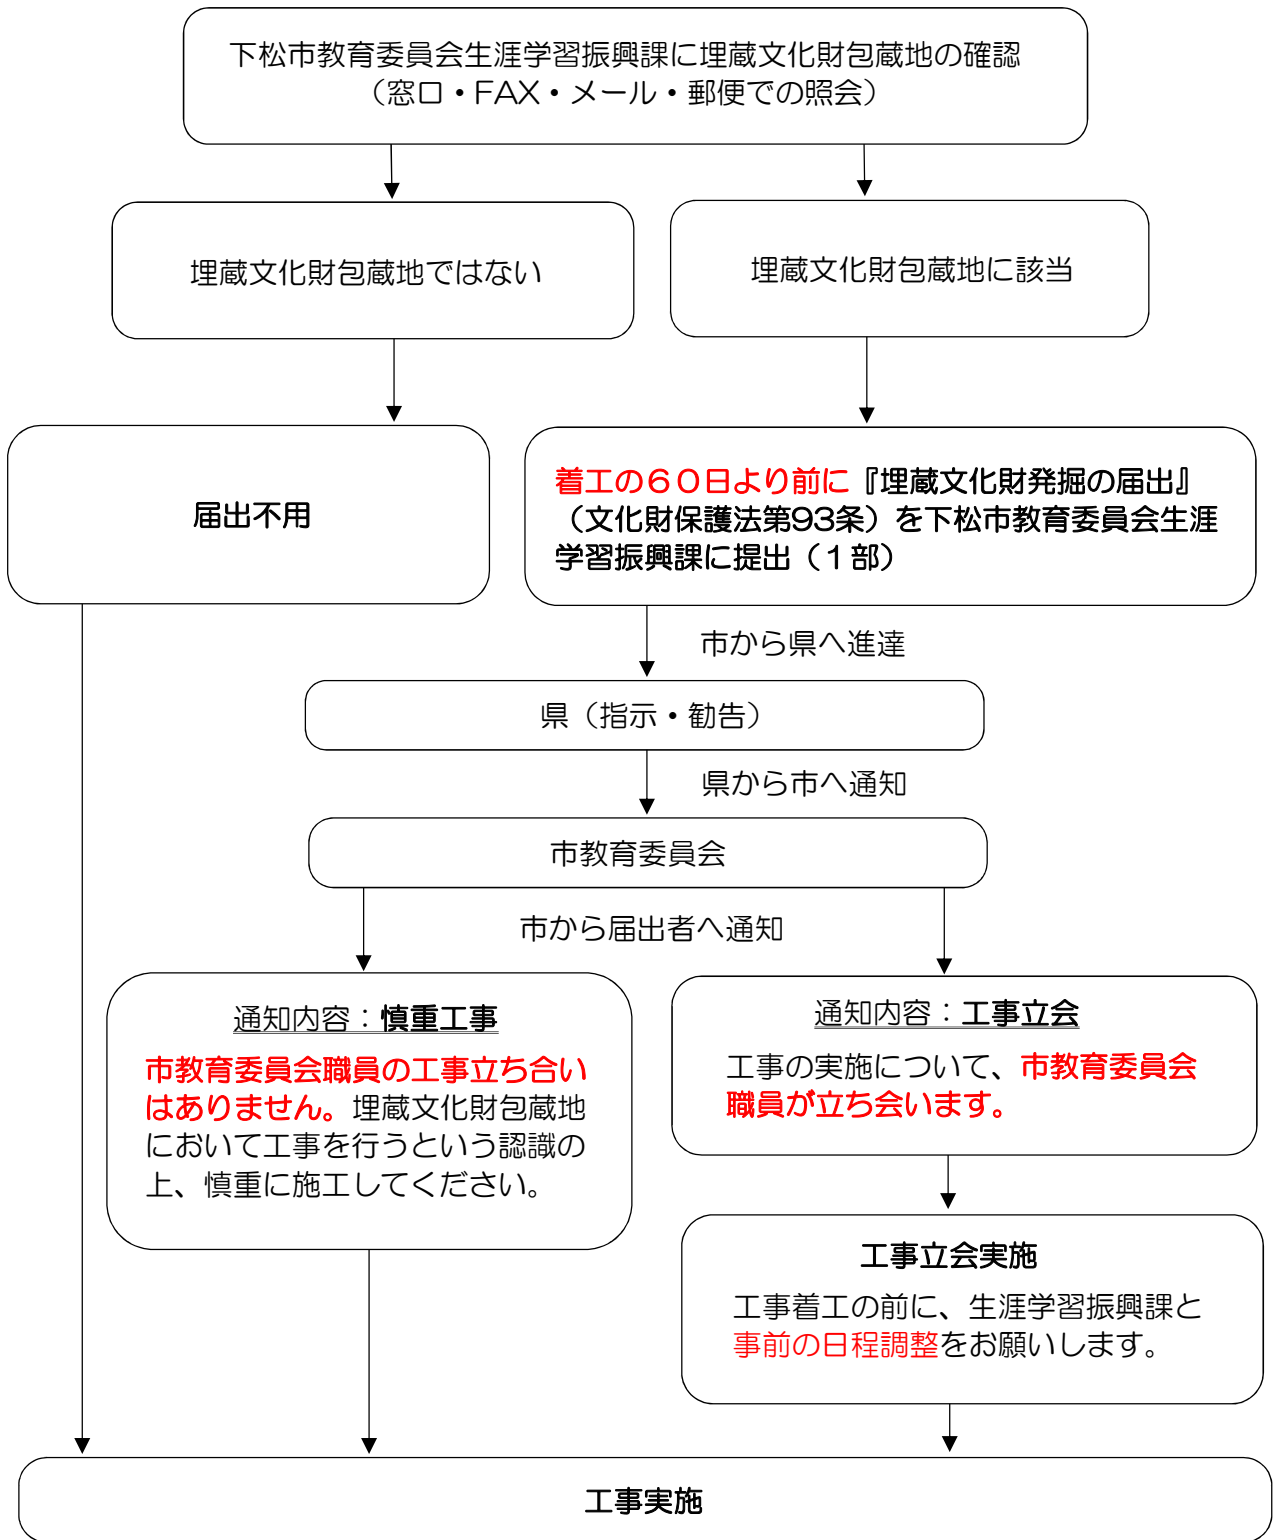

下松市における埋蔵文化財包蔵地に関する手続きフローチャート

※埋蔵文化財包蔵地の範囲内・範囲外に関わらず、遺物(土器等)や遺構(住居跡等の昔の人々が築いた生活の痕跡)を発見した場合には生涯学習振興課へ速やかに連絡してください。