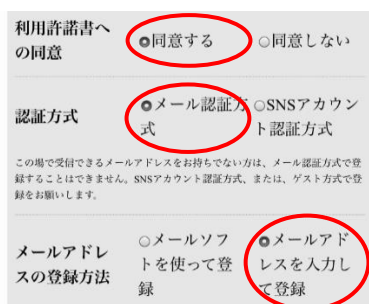

# 📶 くだまつフリーWi-Fiのご案内

ネットワーク名 (どちらでも接続可)	パスワード	料金
Kudamatsu Free Wi-Fi a または Kudamatsu Free Wi-Fi b	受付にてご案内	無料

## メール認証によるご利用方法 (SNSアカウント認証の場合は裏面をご覧ください)

① 接続機器のWi-Fi機能を有効にし、ネットワーク一覧から上記のいずれかのネットワーク名をタップします。

② パスワードを入力し「接続」をタップします。  
パスワードは受付にてご案内しております。

③ Webブラウザを起動し、任意のページにアクセスします。  
初回の場合、登録画面が表示されません。

④ 利用規約を読み「同意する」「メール認証方式」「メールアドレスを入力して登録」の順にタップします。

⑤ その場で受信可能なメールアドレスを入力し、「送信」をタップします。

⑥ メールで送られてきたパスワードを入力した後、「送信」をタップすると登録完了です。  
インターネットをご利用ください。

- 一度登録した機器は、有効期限内であれば再登録は不要です。有効期限は最後の利用から6か月です。
- 不正利用防止のため、アクセスログを取得しています。
- 不特定多数が利用可能なサービスのため、悪意のある第三者が、利用者の入力したID、パスワード、クレジットカード番号等の個人情報を盗み見しようとする可能性があります。重要な通信については、利用者ご自身の判断と責任の下で行っていただくようお願いいたします。
- 多くの方に公平にご利用頂くため、極度に大容量の通信や長時間の動画視聴等は、ご遠慮いただけますようお願いいたします。
- その他ご利用に関するお問い合わせは、受付までお願いいたします。