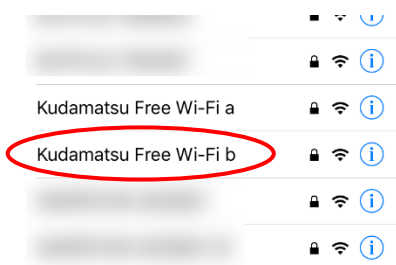

# 📶 くだまつフリーWi-Fiのご案内

ネットワーク名 (どちらでも接続可)	パスワード	料金
Kudamatsu Free Wi-Fi a または Kudamatsu Free Wi-Fi b	受付にてご案内	無料

## メール認証によるご利用方法 (SNSアカウント認証の場合は裏面をご覧ください)

① 接続機器のWi-Fi機能を有効にし、ネットワーク一覧から上記のいずれかのネットワーク名をタップします。

② パスワードを入力し「接続」をタップします。  
パスワードは受付にてご案内しております。

③ Webブラウザを起動し、任意のページにアクセスします。  
初回の場合、登録画面が表示されません。

④ 利用規約を読み「同意する」「メール認証方式」「メールアドレスを入力して登録」の順にタップします。