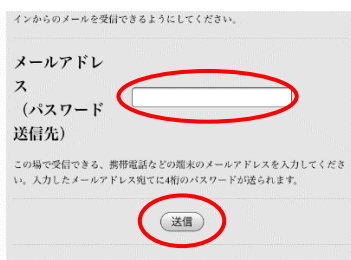

## メール認証によるご利用方法 (SNSアカウント認証の場合は裏面をご覧ください)

① 接続機器のWi-Fi機能を有効にし、ネットワーク一覧から上記のいずれかのネットワーク名をタップします。

② パスワードを入力し「接続」をタップします。  
パスワードは受付にてご案内しております。

③ Webブラウザを起動し、任意のページにアクセスします。  
初回の場合、登録画面が表示されません。

④ 利用規約を読み「同意する」「メール認証方式」「メールアドレスを入力して登録」の順にタップします。

⑤ その場で受信可能なメールアドレスを入力し、「送信」をタップします。

⑥ メールで送られてきたパスワードを入力した後、「送信」をタップすると登録完了です。  
インターネットをご利用ください。

- 一度登録した機器は、有効期限内であれば再登録は不要です。有効期限は最後の利用から6か月です。
- 不正利用防止のため、アクセスログを取得しています。
- 不特定多数が利用可能なサービスのため、悪意のある第三者が、利用者の入力したID、パスワード、クレジットカード番号等の個人情報を盗み見しようとする可能性があります。重要な通信については、利用者ご自身の判断と責任の下で行っていただくようお願いいたします。
- 多くの方に公平にご利用頂くため、極度に大容量の通信や長時間の動画視聴等は、ご遠慮いただけますようお願いいたします。
- その他ご利用に関するお問い合わせは、受付までお願いいたします。