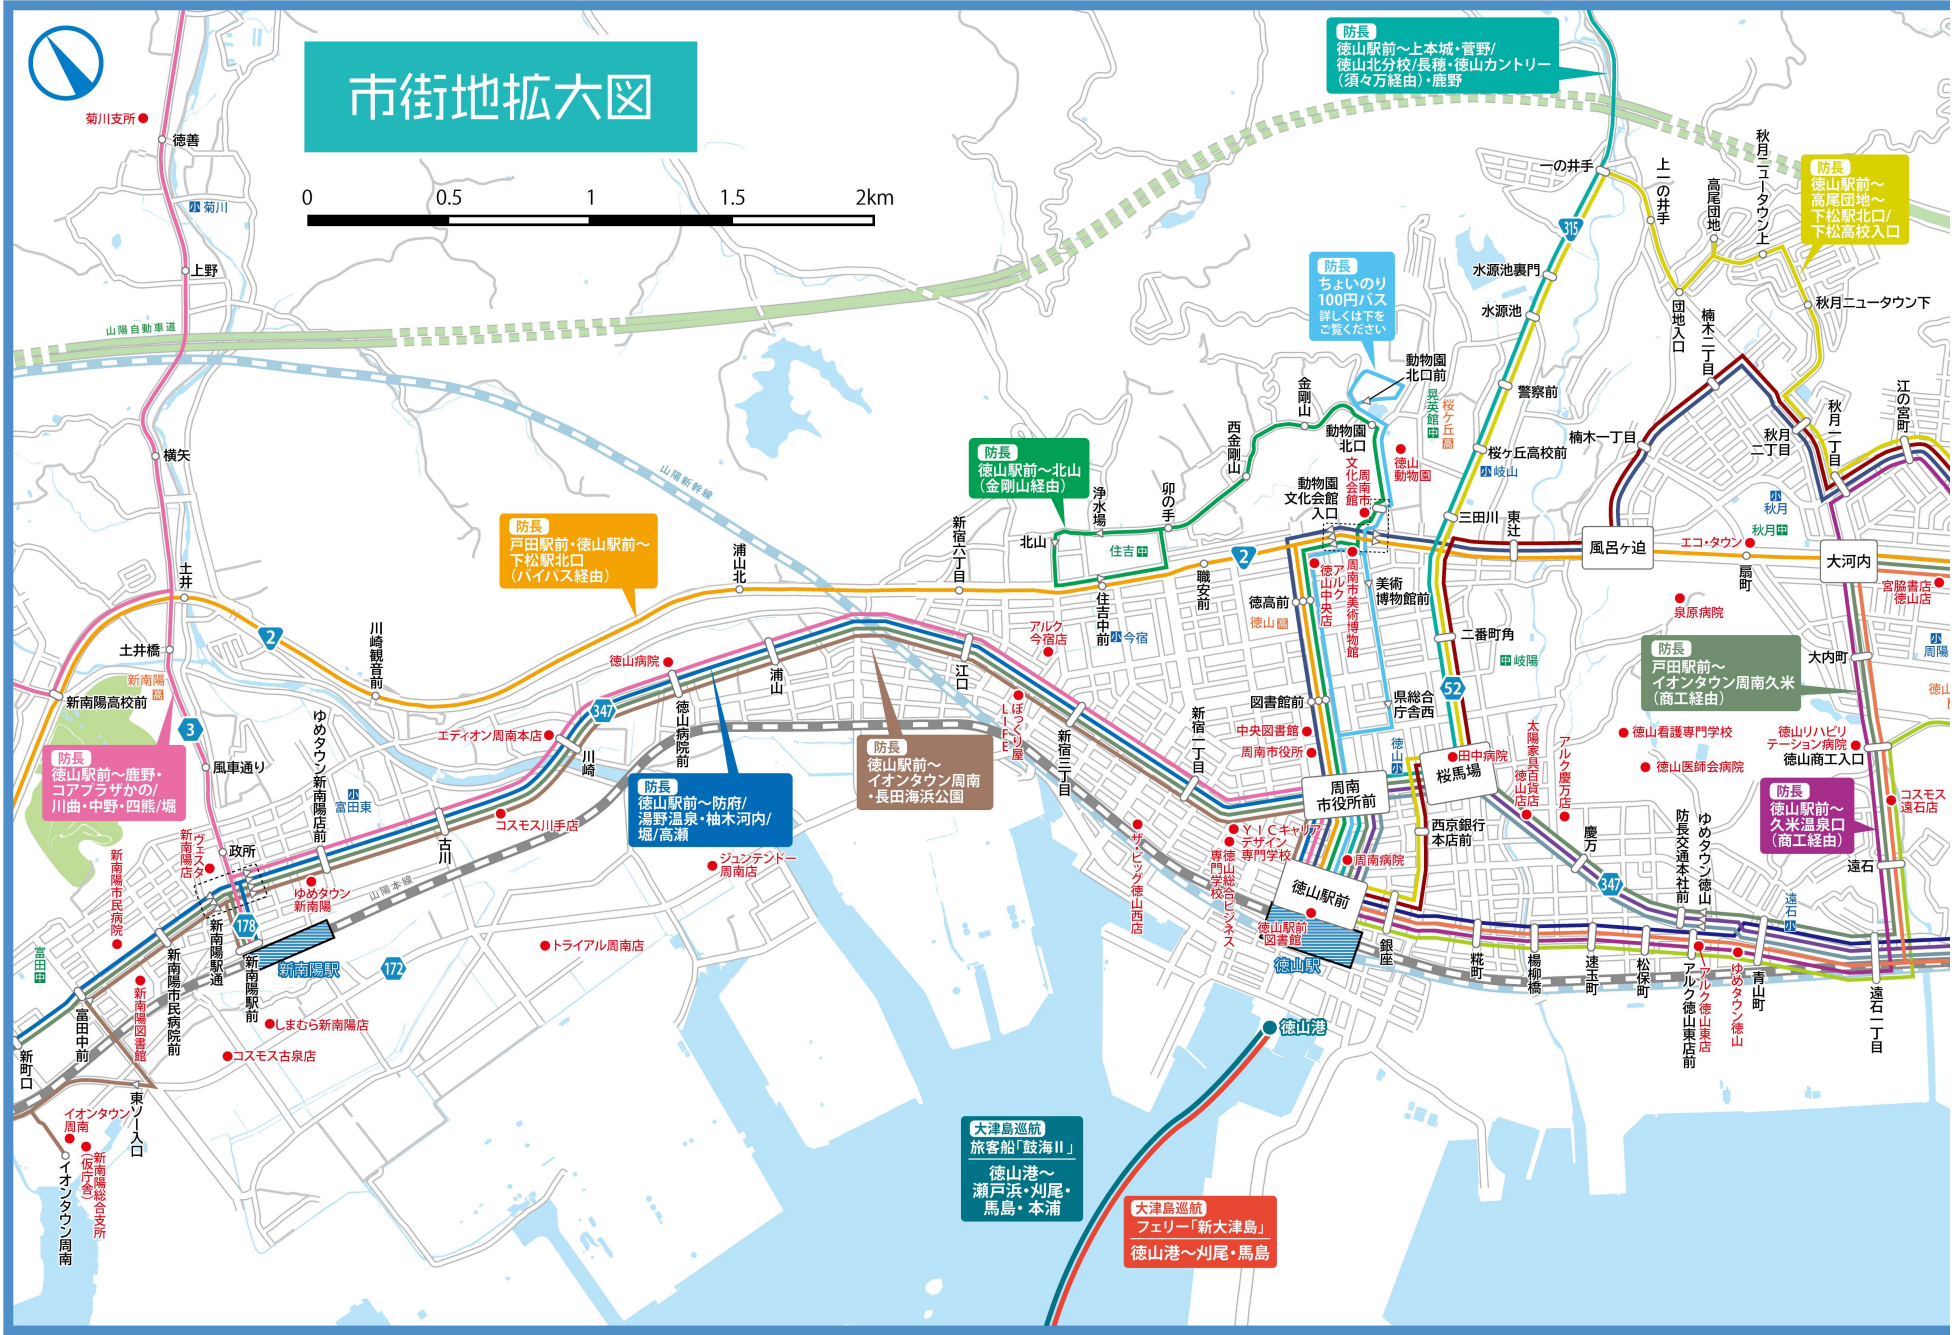

市街地拡大図

防長
徳山駅前～上本城・菅野/
徳山北分校・長穂・徳山カントリー
(須々万経由)・鹿野

防長
徳山駅前～
高尾団地/
下松駅北口/
下松高校入口

防長
ちよいのり
100円バス
詳しくは下を
ご覧ください

防長
徳山駅前～北山
(金剛山経由)

防長
戸田駅前・徳山駅前～
下松駅北口
(ハイバス経由)

防長
徳山駅前～鹿野・
コアプラザかの/
川曲・中野・四熊/堀

防長
徳山駅前～
イオンタウン周南
・長田海浜公園

防長
徳山駅前～防府/
湯野温泉・柚木河内/
堀/高瀬

防長
戸田駅前～
イオンタウン周南久米
(商工経由)

防長
徳山駅前～
久米温泉口
(商工経由)

大津島巡航
旅客船「鼓海II」
徳山港～
瀬戸浜・刈尾・
馬島・本浦

大津島巡航
フェリー「新大津島」
徳山港～刈尾・馬島