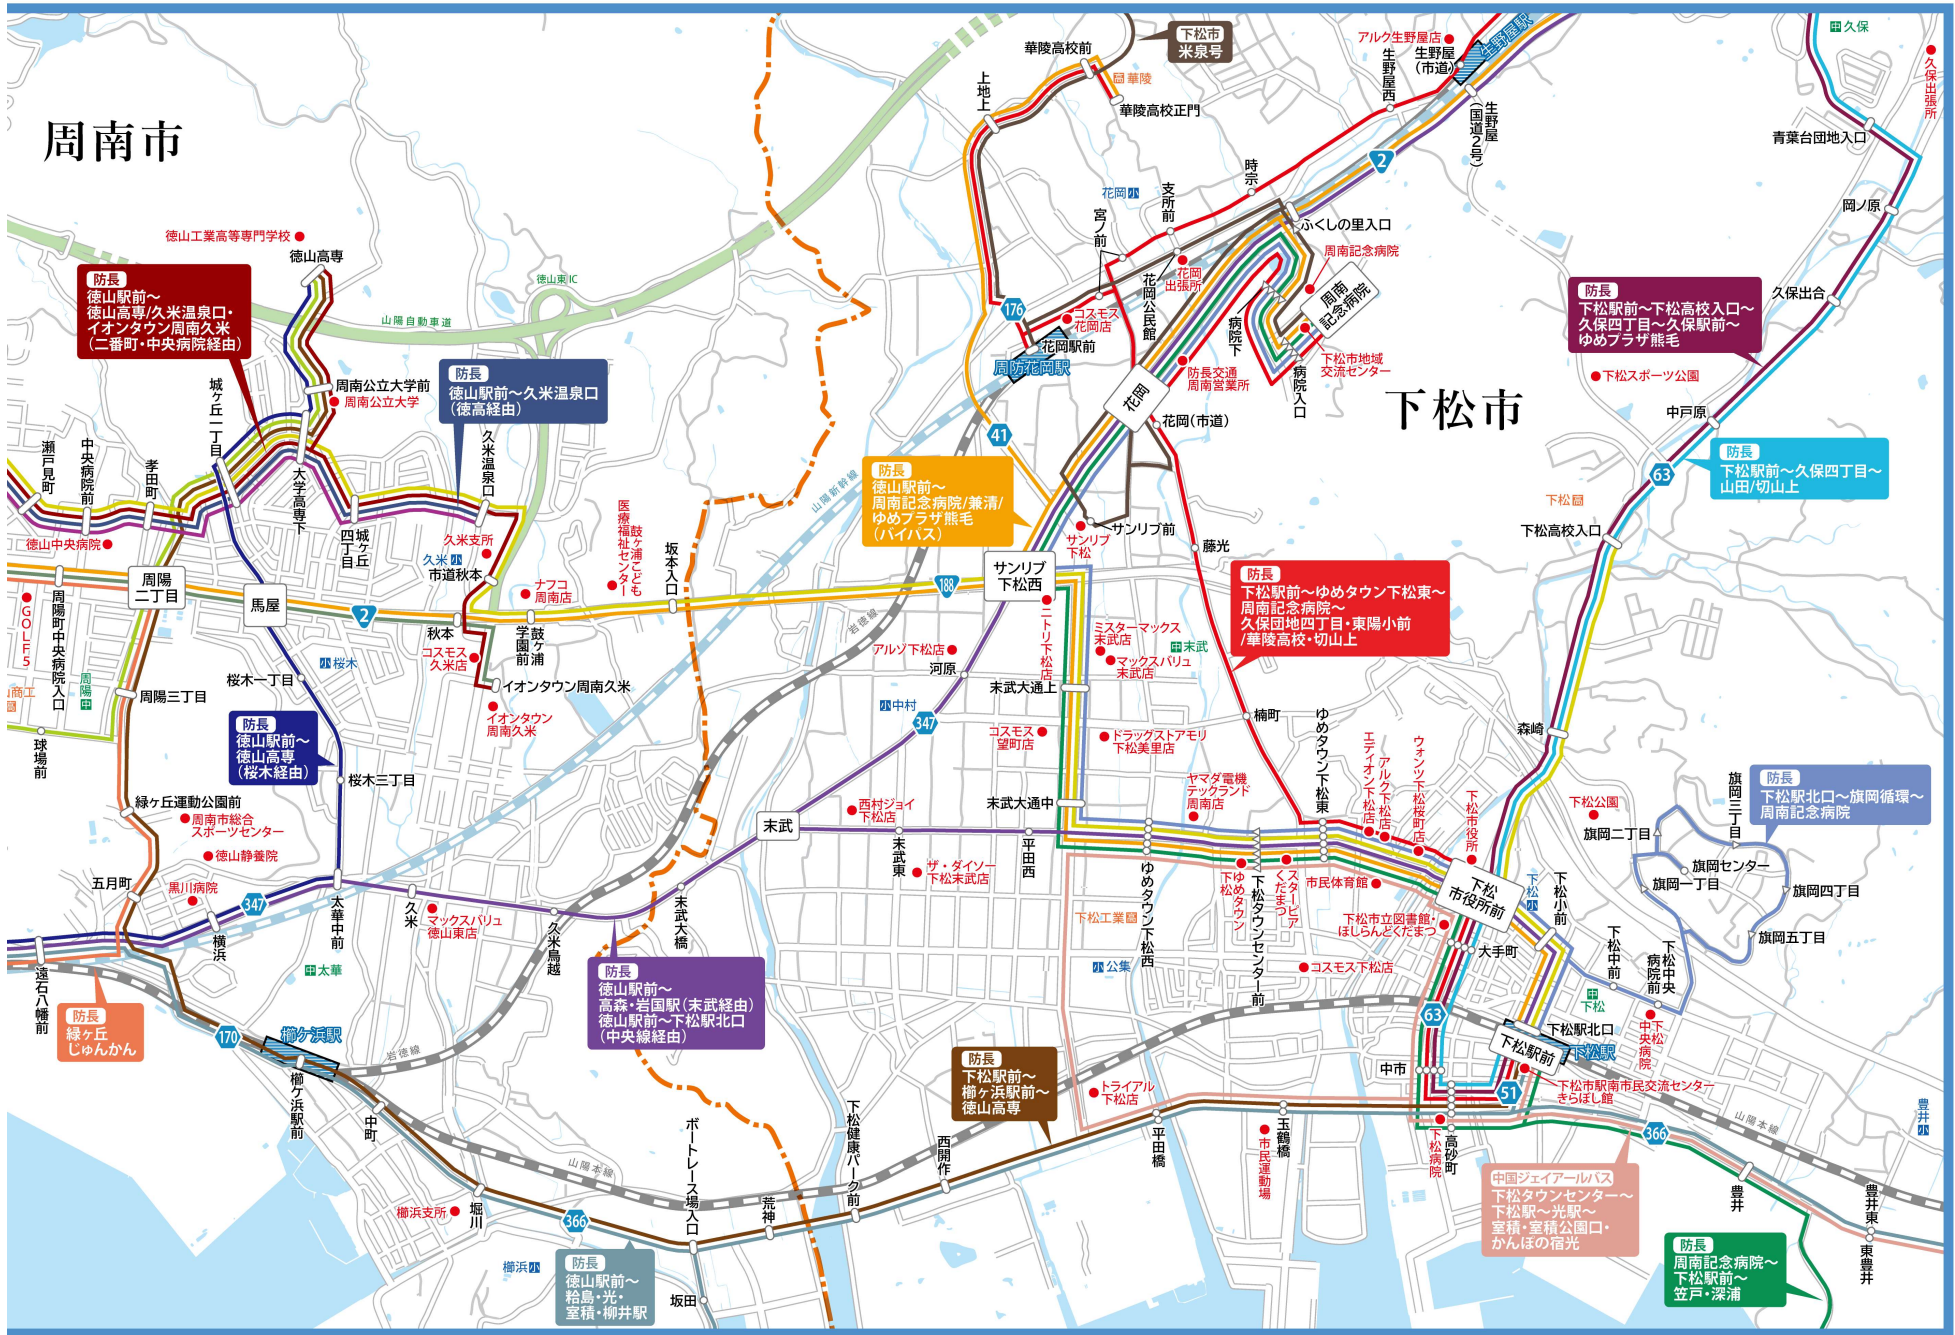

周南市

下松市

防長
徳山駅前～
徳山高専/久米温泉口・
イオンタウン周南久米
(二番町・中央病院経由)

防長
徳山駅前～久米温泉口
(徳高経由)

防長
徳山駅前～
周南記念病院/兼清/
ゆめプラザ熊毛
(ハイパス)

防長
下松駅前～下松高校入口～
久保四丁目～久保駅前～
ゆめプラザ熊毛
●下松スポーツ公園

防長
下松駅前～久保四丁目～
山田/切山上

防長
徳山駅前～
徳山高専
(桜木経由)

防長
徳山駅前～
高森・岩国駅(末武経由)
徳山駅前～下松駅北口
(中央線経由)

防長
下松駅前～
柳ヶ浜駅前～
徳山高専

防長
下松駅前～ゆめタウン下松東～
周南記念病院～
久保回地四丁目・東陽小前
/華陵高校・切山上

防長
下松駅北口～旗岡循環～
周南記念病院

防長
緑ヶ丘
じゅんかん

防長
徳山駅前～
粕島・光・
室積・柳井駅

中国ジェイアールバス
下松タウンセンター～
下松駅～光駅～
室積・室積公園口・
かんほの宿光

防長
周南記念病院～
下松駅前～
並戸・深浦