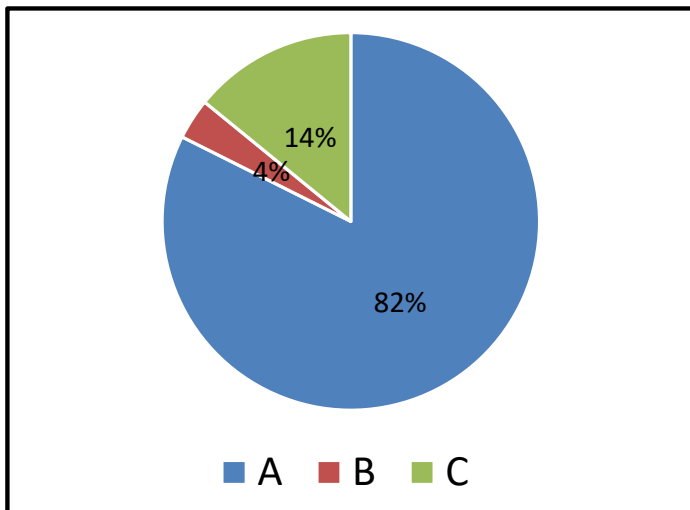

# アンケート調査結果票

アンケート配布枚数	3134人	回収率	81.88%
-----------	-------	-----	--------

問1		人数
A	入所基準内容について、妥当と思う	2114人
B	入所基準内容について、妥当でないと思う	90人
C	どちらともいえない	362人
		2566人

問1	率	人
A	82.39%	2114/2566
B	3.51%	90/2566
C	14.11%	362/2566

## 内訳

### 花岡小学校

問1		人数
A	入所基準内容について、妥当と思う	592人
B	入所基準内容について、妥当でないと思う	23人
C	どちらともいえない	96人
		711人