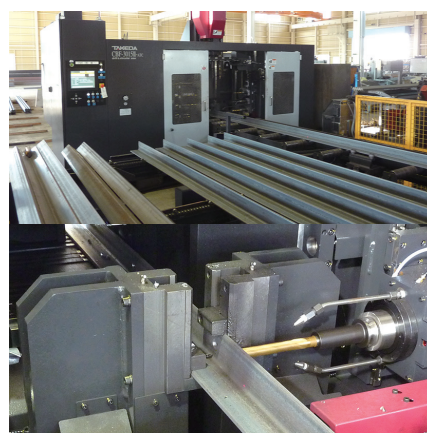

★必要な時に、必要な場所へ Just In Time
で納入します

自社の強み

『定寸装置付超硬丸鋸切断装置』に加え、『自
動測長付穴あけ切断複合機』を導入し、各
種鋼材については、必要寸法への切断とボ
ルト穴加工を同時に行うことが可能となり
ました

主要製品・加工品等

★熱延鋼板・冷延鋼板・酸洗鋼板、ペンタ
イト鋼板・ボンデ鋼板、ZAM・亜鉛鋼板、
アルミ・ステンレスなどの販売

★角パイプ・一般鋼材の切断加工販売