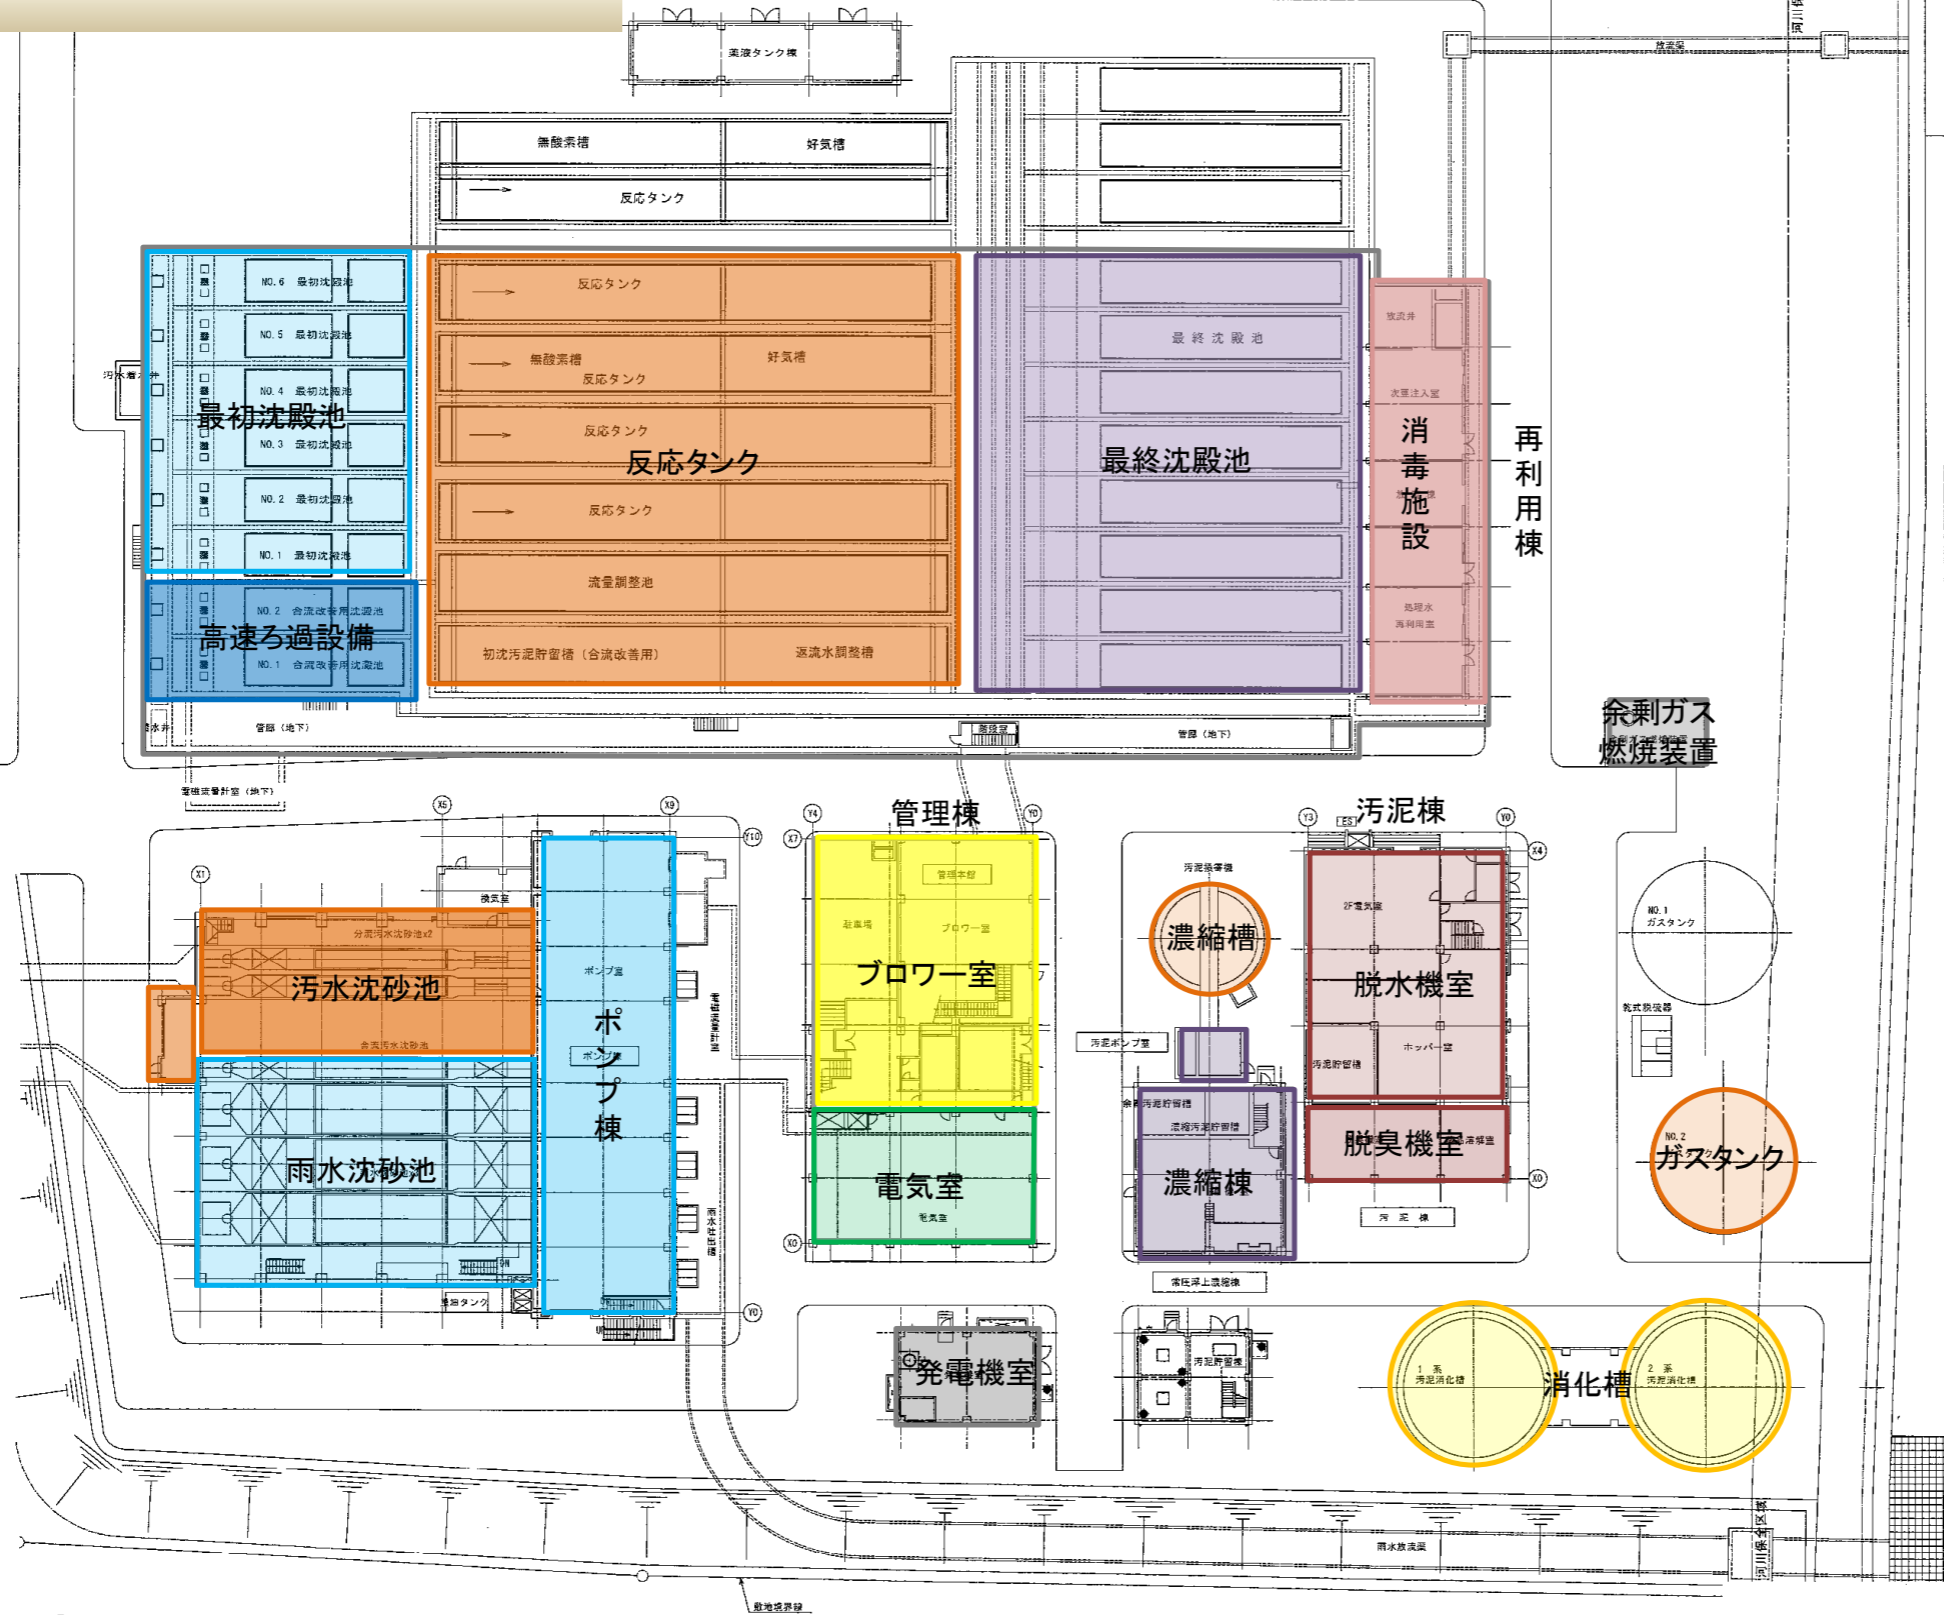

下松市浄化センター施設平面図

位置図