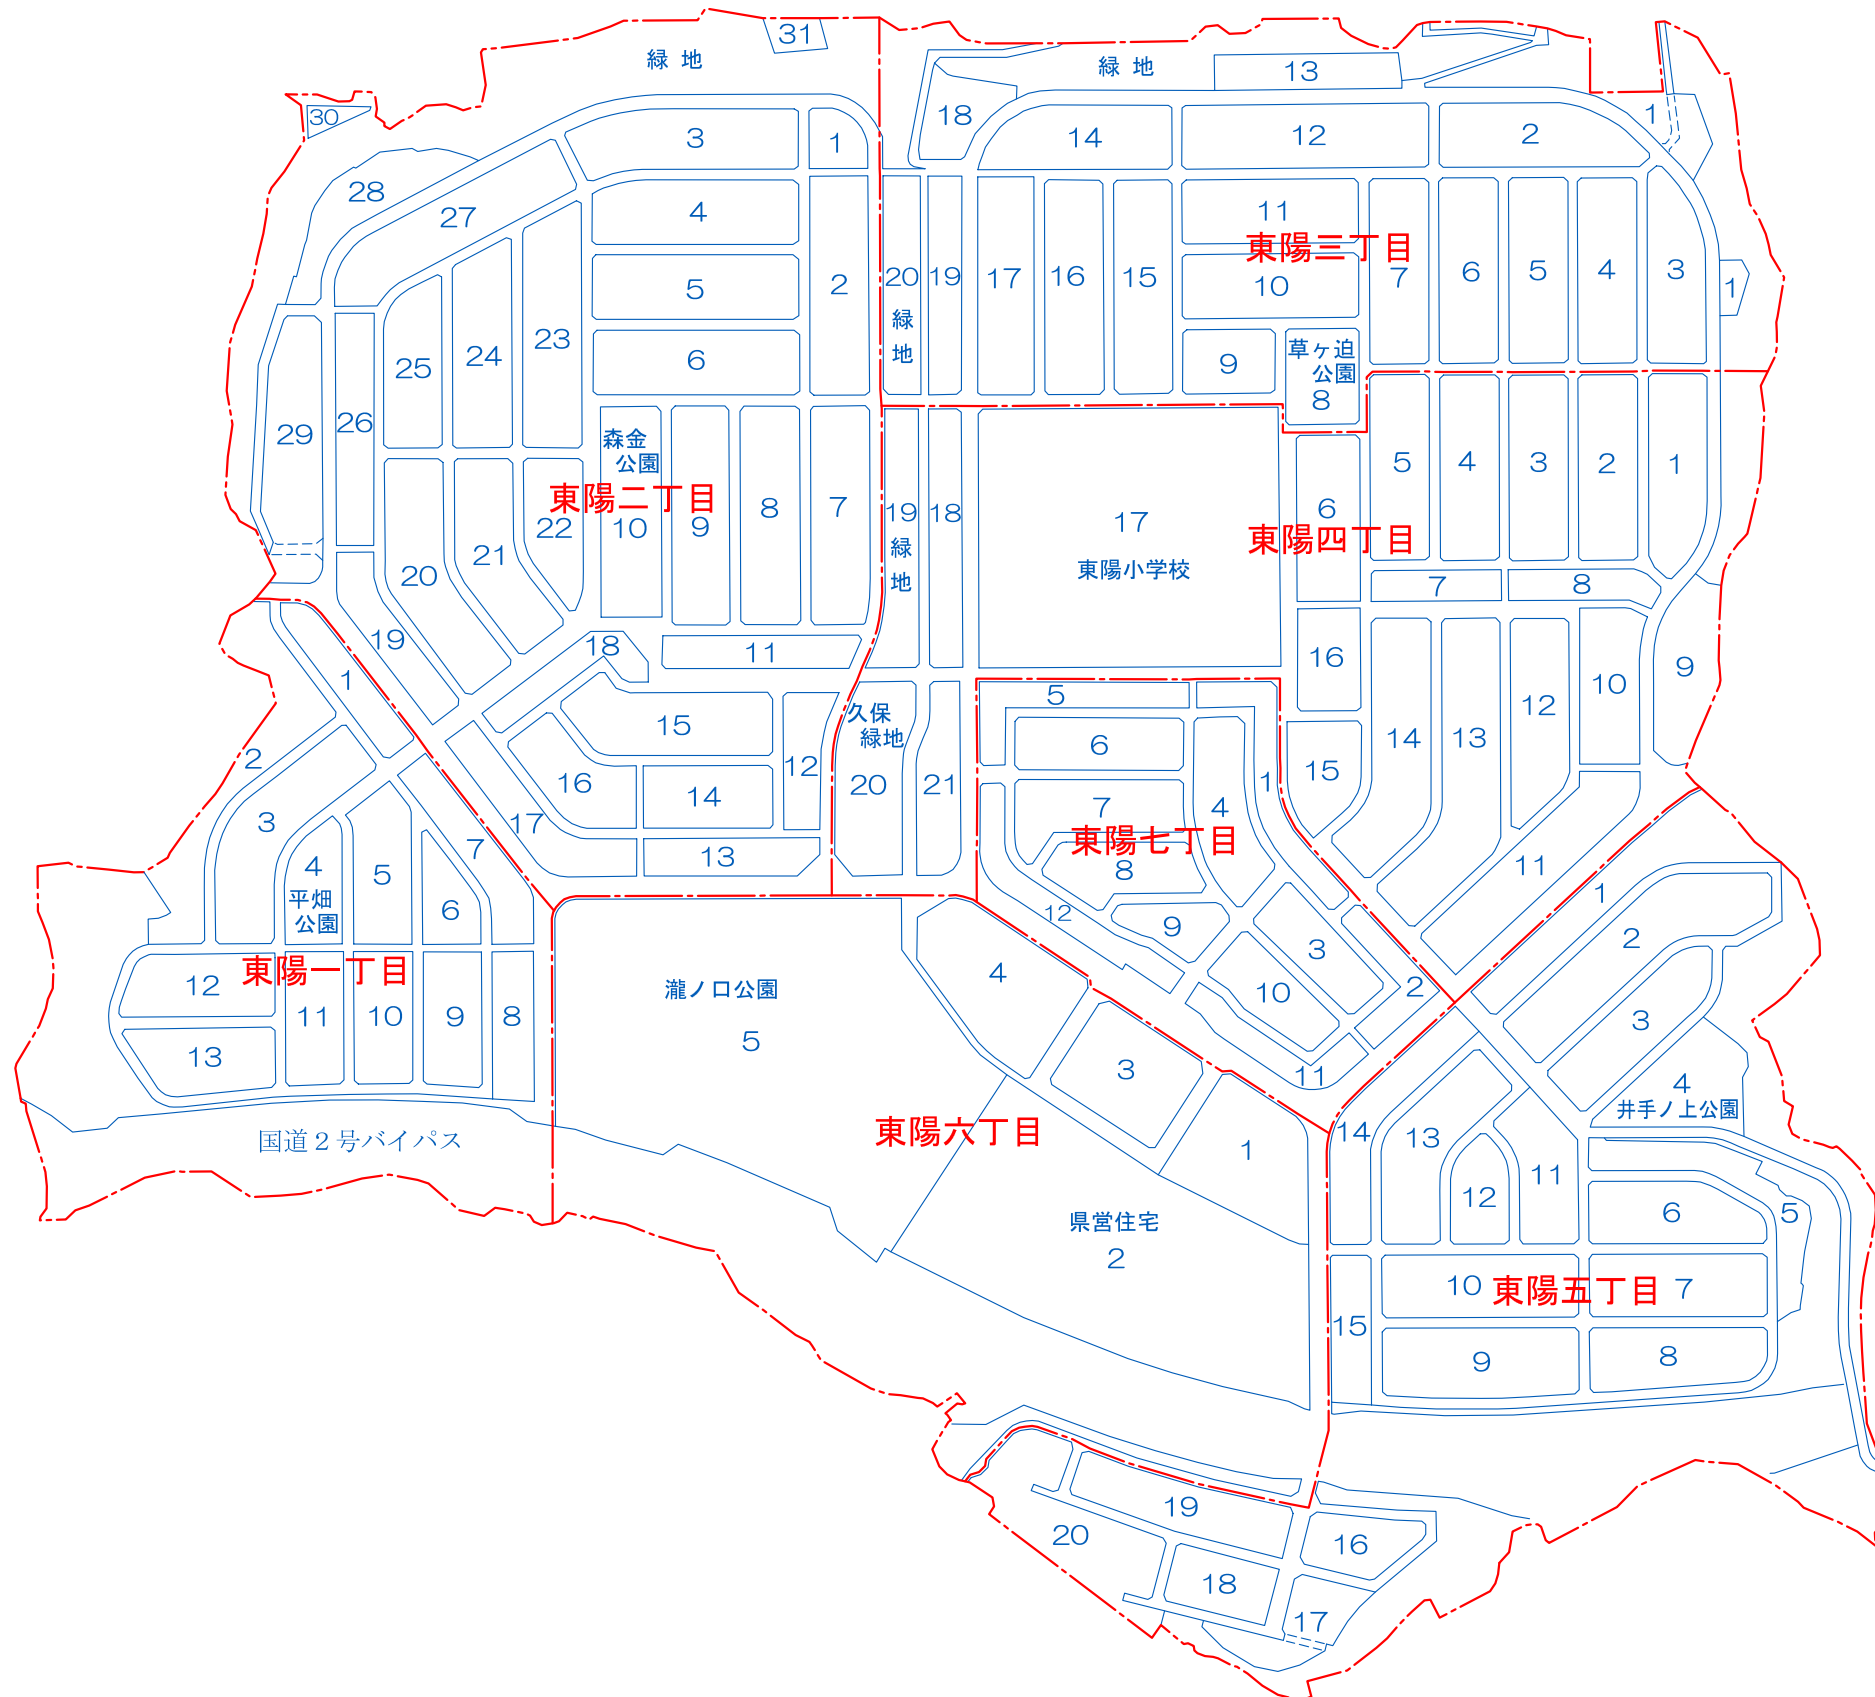

住居表示区域・町名及び街区割図

凡 例
5 街区符号
町界線