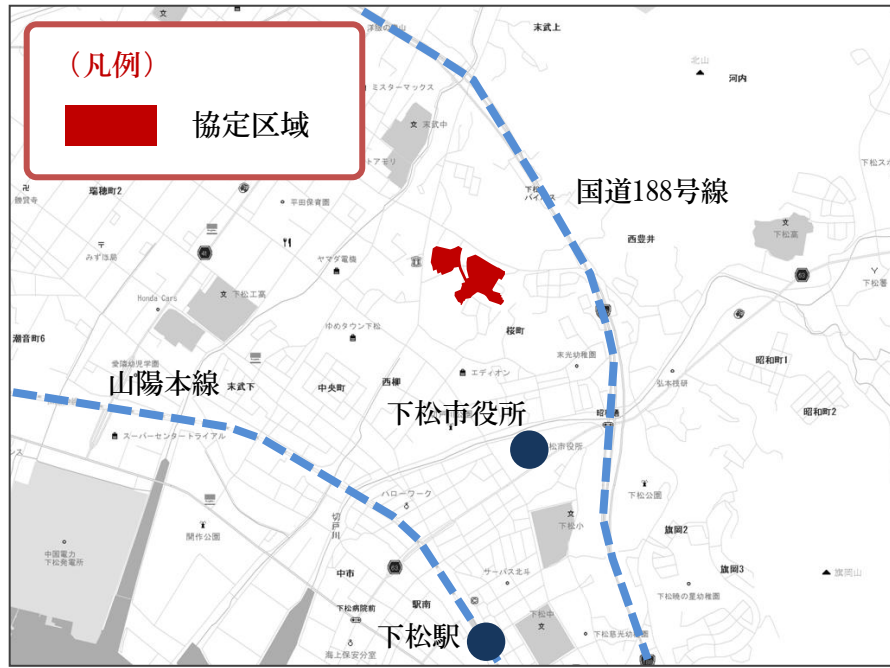

(別紙1) コモンステージ桜町 景観協定区域図

上図: 付近見取り図

※協定区域は道路など公共施設の用に供する土地は除きます。