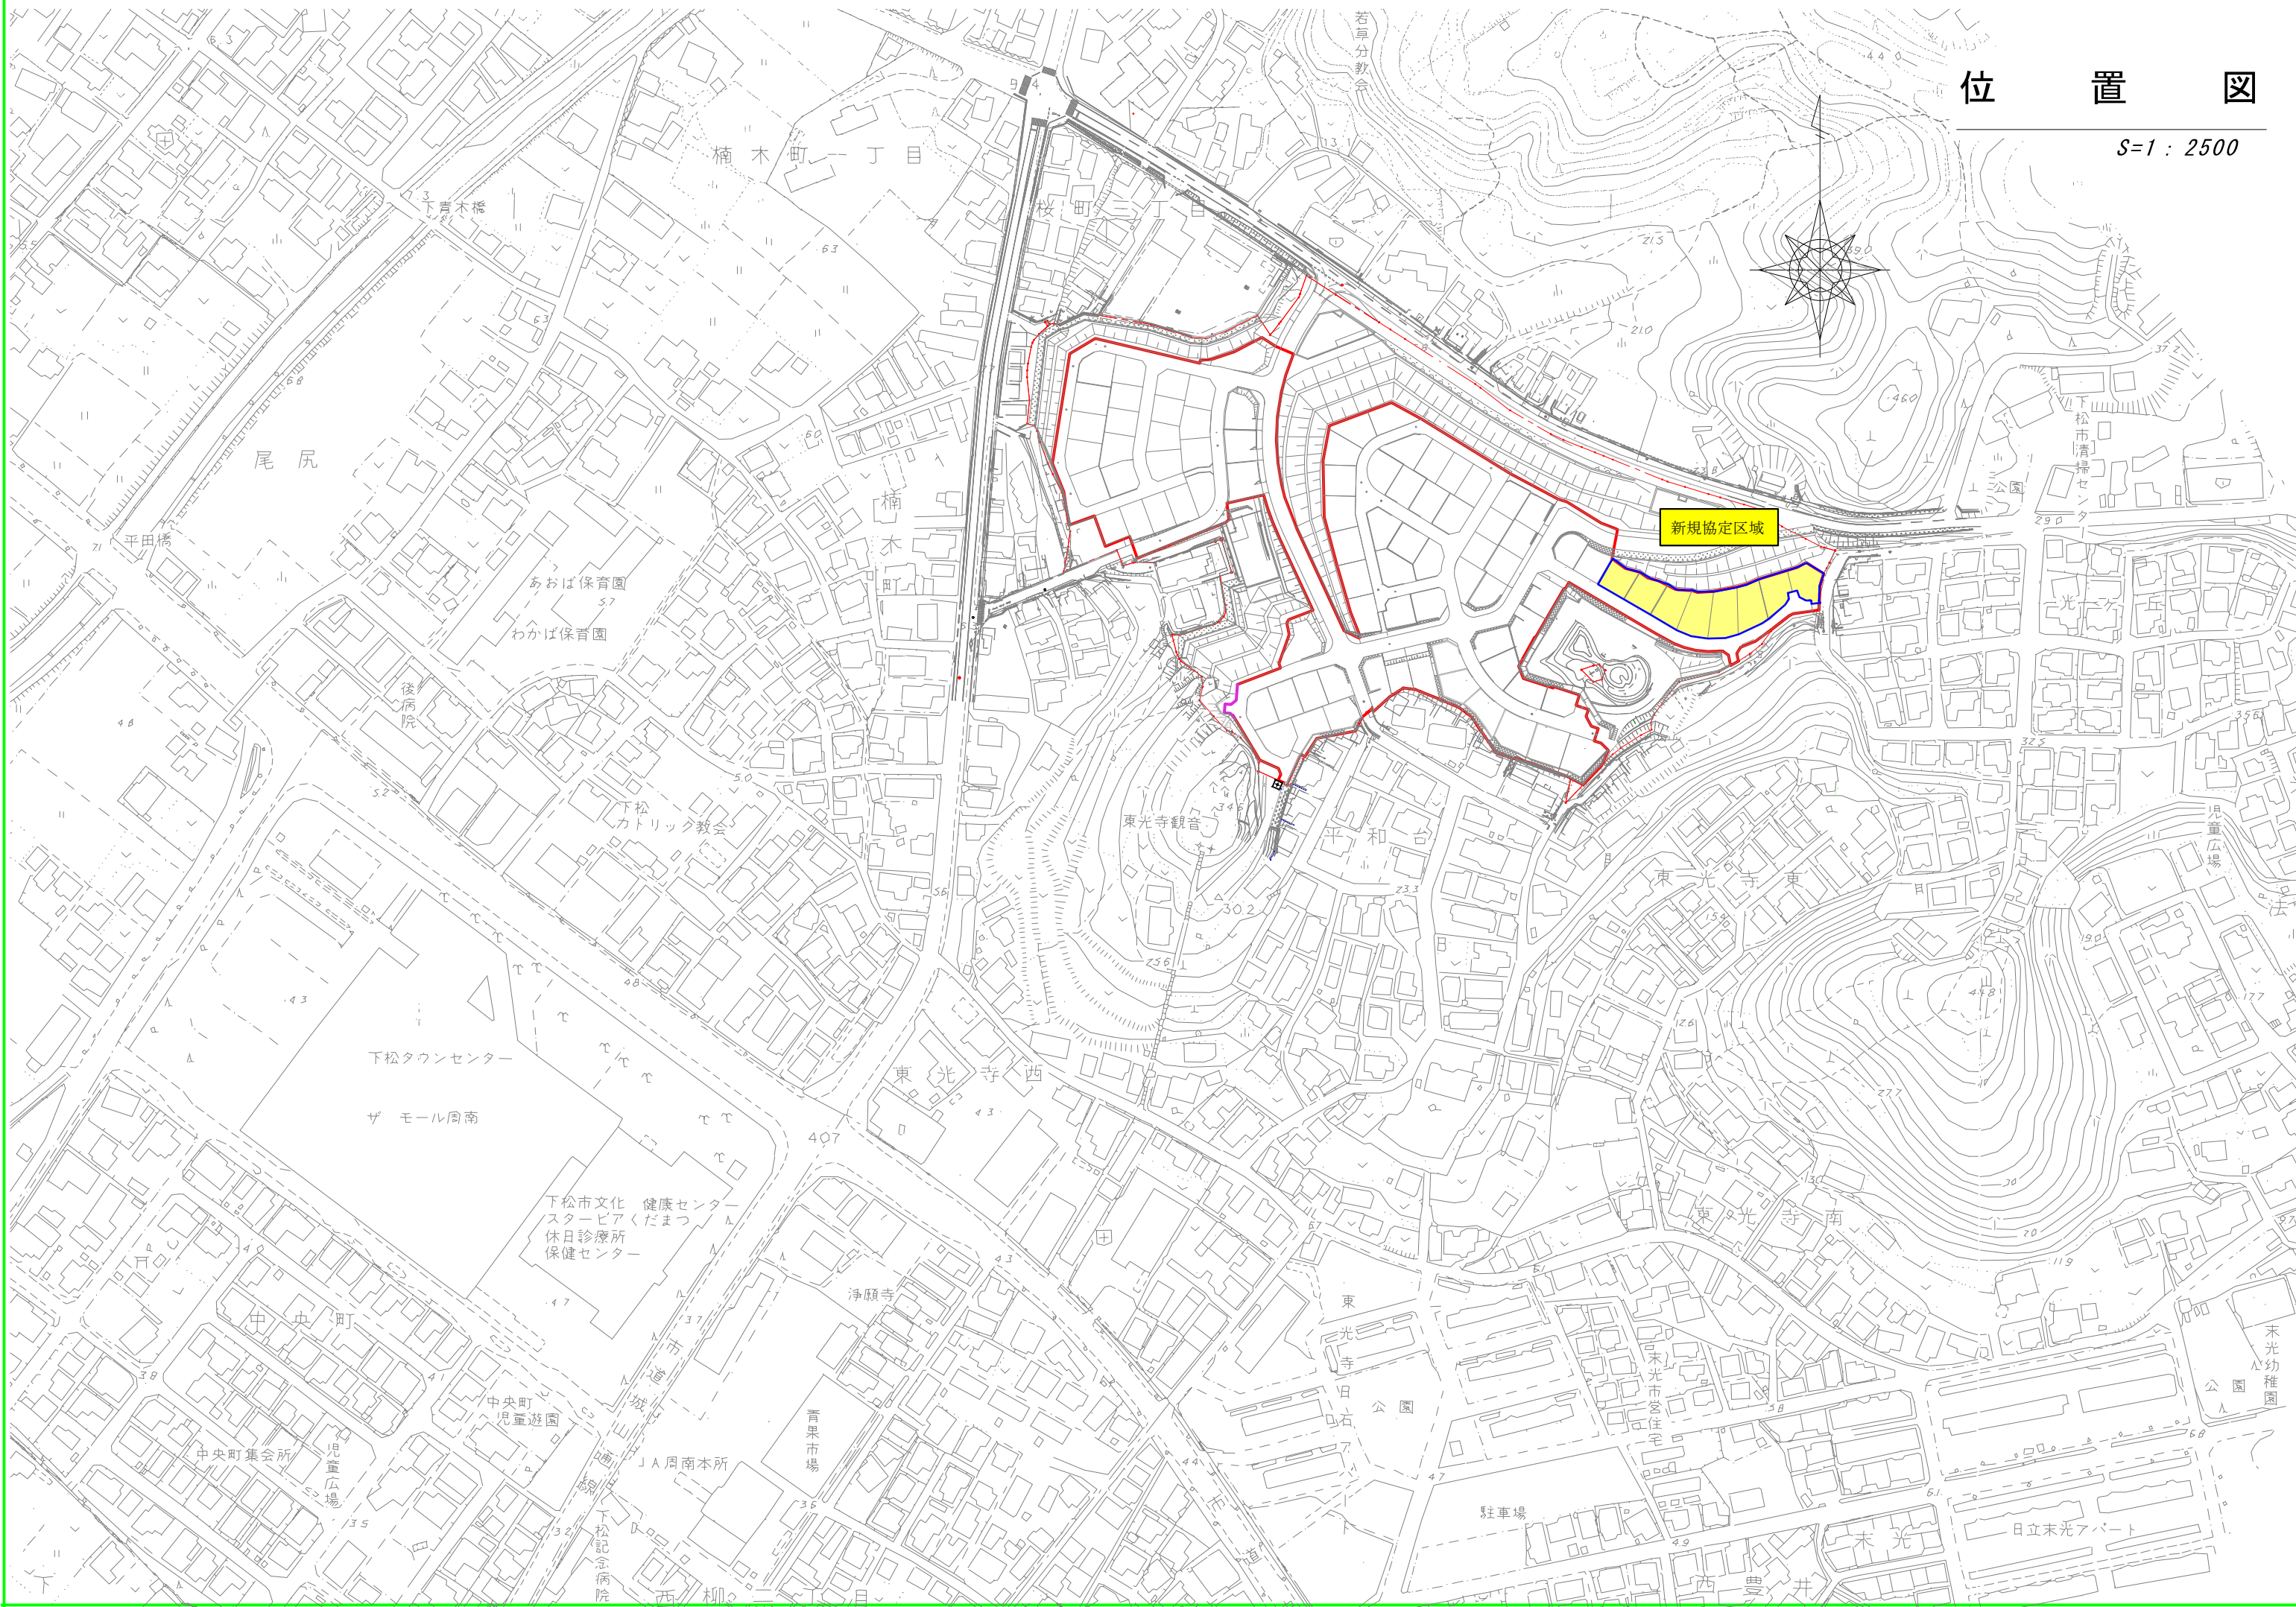

# 位置図

S=1:2500

新規協定区域

楠木町一丁目

尾尻

あおば保育園  
わかば保育園

東光寺観音

平和台

東光寺東

下松タウンセンター

ザモール周南

東光寺西

下松市文化健康センター  
スターピアくたまつ  
休日診療所  
保健センター

浄願寺

東光寺白石公園

東光寺南